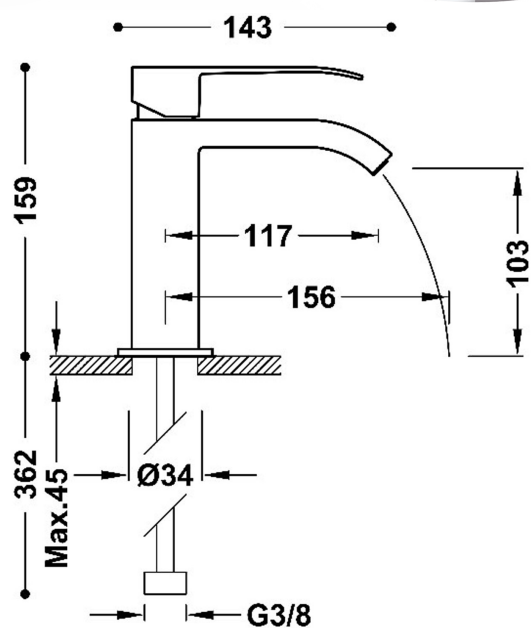

TRES

00610101D

CUADRO

Grifo monomando para lavabo con desagüe automático

- Caño cerrado con salida del agua en cascada
- Caudal limitado a 5 l/min
- Latiguillos de alimentación flexibles G3/8
- Se incluyen 2 llaves de regulación con filtro (ref: 9134525)

Acabado Cromo

Referencia del cartucho: 29919001

Desagüe automático incluido