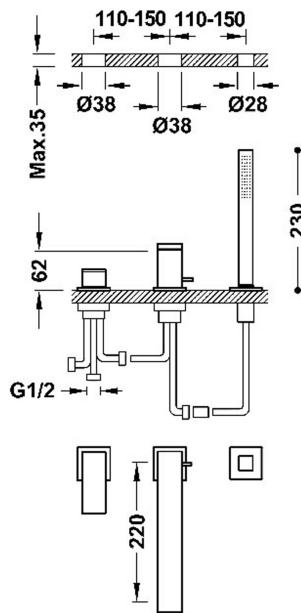

## 00616103

CUADRO

### Grifo monomando para borde de bañera

- Inversor integrado en el caño de bañera.
- Ducha de mano anticalcárea de latón.
- Caño de bañera de 220 mm. Caudal: 3 bar - 13 l/m .
- Kit depósito opcional no incluido ref.: 20024501.

Acabado Cromo

Referencia del cartucho: 9130190

Certificación BELGAQUA (Bélgica)

Ducha de mano de latón