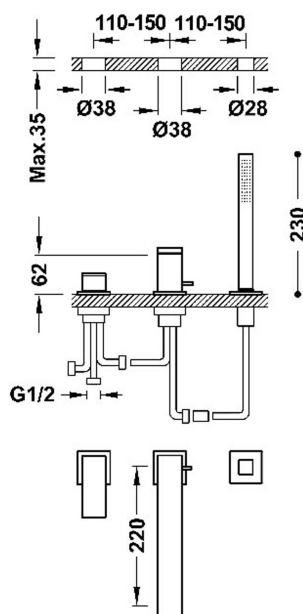

00616103BM

CUADRO

Grifo monomando para borde de bañera

- Inversor integrado en el caño de bañera.
- Ducha de mano anticalcárea de latón.
- Caño de bañera de 220 mm. Caudal: 3 bar - 13 l/m .

Acabado Blanco Mate

Referencia del cartucho: 9130190

Certificación BELGAQUA (Bélgica)

Ducha de mano de latón