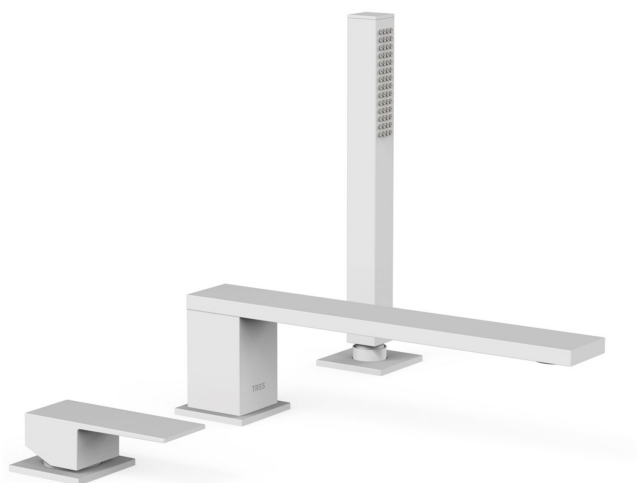

00616103BM

CUADRO

Grifo monomando para borde de bañera

- Inversor integrado en el caño de bañera.
- Ducha de mano anticalcárea de latón.
- Caño de bañera de 220 mm. Caudal: 3 bar - 13 l/m .

Acabado Blanco Mate

Referencia del cartucho: 9130190

Certificación BELGAQUA (Bélgica)

Ducha de mano de latón