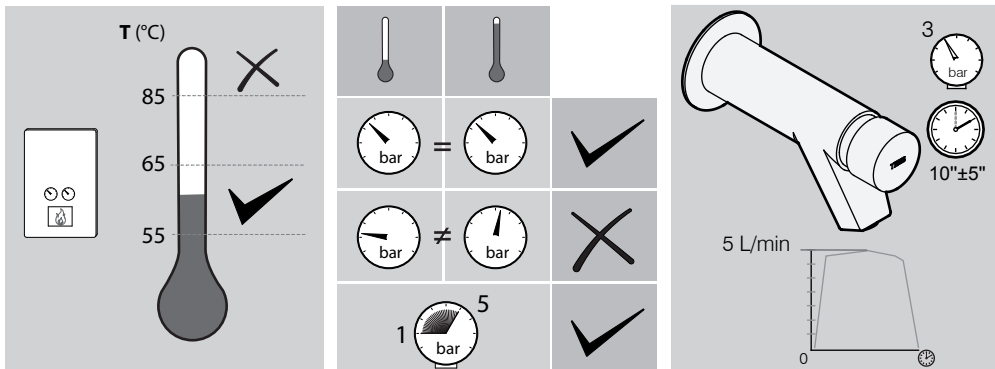

TRES

VALORES DE CONEXIÓN • VALEURS DE BRANCHEMENT • ANSCHLUSSWERTE • WAARDEN VAN DE VERBINDING
VALORI DI CONNESSIONE • NASTAVENÍ PŘIPOJENÍ • FITTING CONNECTION SPECIFICATIONS
CHARAKTERYSTYKI PODŁĄCZENIA • CONDIÇÕES DE CONEXÃO • ПРОМЫВКА СИСТЕМЫ