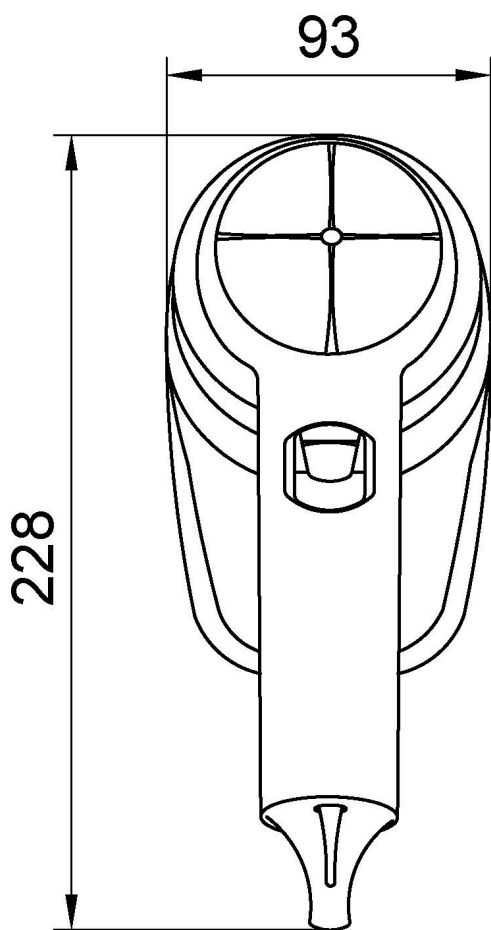

Ctra. Laureà Miró,
385-387
08980 | Sant
Feliu de
Llobregat,
Barcelona -
España
T. +34 934 742
423
F. +34 934 743
548
nofer@nofer.com
www.nofer.com

PRODUCTOS
RELACIONADOS

Estas especificaciones pueden ser modificadas y/o rectificadas debido a exigencias de fabricación.