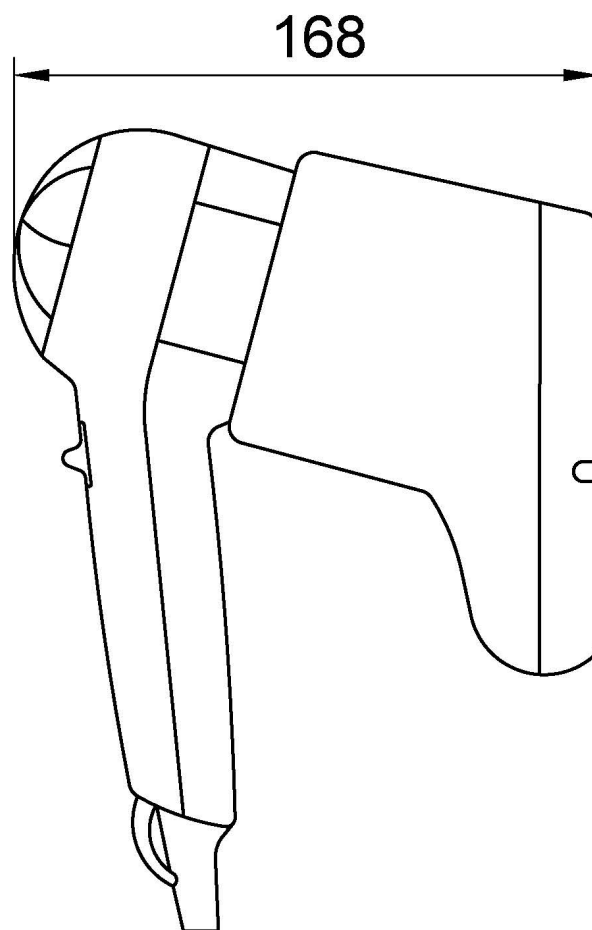

Ctra. Laureà Miró,
385-387
08980 | Sant
Feliu de
Llobregat,
Barcelona -
España
T. +34 934 742
423
F. +34 934 743
548
nofer@nofer.com
www.nofer.com

PRODUCTOS
RELACIONADOS

Estas especificaciones pueden ser modificadas y/o rectificadas debido a exigencias de fabricación.