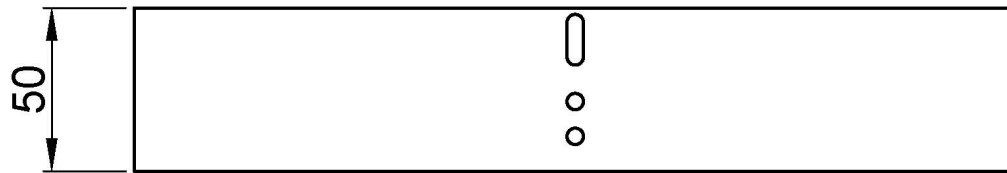

Ctra. Laureà Miró,
385-387
08980 | Sant
Feliu de
Llobregat,
Barcelona -
España
T. +34 934 742
423
F. +34 934 743
548
nofer@nofer.com
www.nofer.com

PRODUCTOS
RELACIONADOS

05013.B

05013.S

09010.S

Estas especificaciones pueden ser modificadas y/o rectificadas debido a exigencias de fabricación.