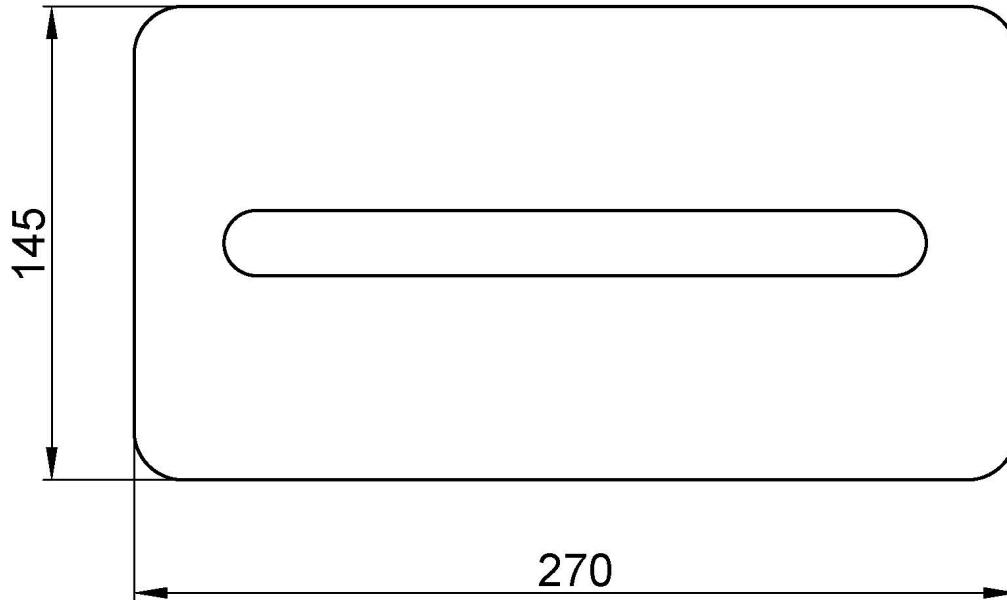

### Texto sugerido para prescripción

Dispensador de pañuelos NOFER para adosar a pared. Fabricado de acero cromado acabado brillo. Dimensiones: 145 alto x 270 ancho x 50 fondo (mm).

### Características técnicas

**Material:** Acero cromado

**Acabado:** Brillo

**Dimensiones:** 145 alto x 270 ancho x 50 fondo (mm)

**Consumible:** Caja de pañuelos

### Esquema dimensional

Ctra. Laureà Miró,  
385-387  
08980 | Sant  
Feliu de  
Llobregat,  
Barcelona -  
España  
T. +34 934 742  
423  
F. +34 934 743  
548  
nofer@nofer.com  
www.nofer.com

PRODUCTOS  
RELACIONADOS