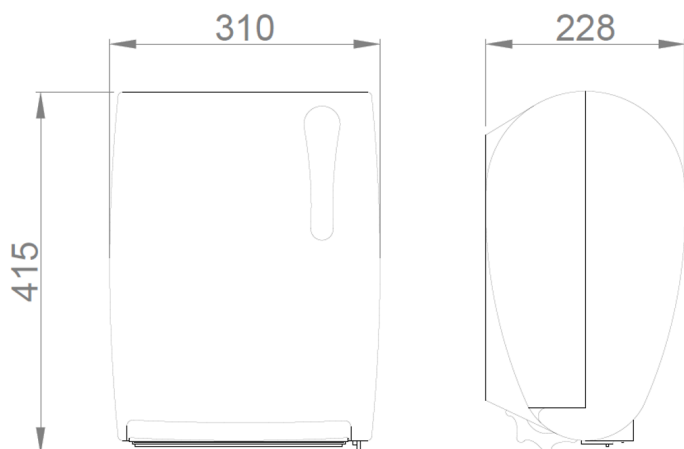

Esquema dimensional