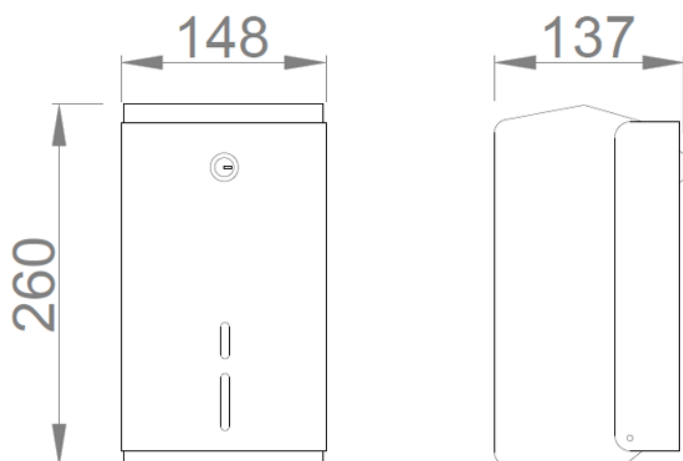

#### Descripción

- Dispensador de papel toalla mini mecha.
- Para adosar a pared.
- Carga frontal abatible. Equipado con cierre y llave de seguridad.
- Visor de contenido en el frontal.
- Durabilidad y resistencia a la corrosión.
- Acero inoxidable acabado satinado.

#### Texto sugerido para prescripción

Dispensador de papel mecha NOFER, de acero inoxidable para adosar a pared. Con frontal abatible, visor de contenido y llave de seguridad. Dimensiones: 260 alto x 148 ancho x 137 fondo (mm).

#### Características técnicas

**Material:** Acero inoxidable AISI 304

**Acabado:** Satinado

**Dimensiones:** 260 alto x 148 ancho x 137 fondo (mm).

**Consumible:** bobina de papel mini mecha. NOFER 06005

#### Esquema dimensional

Feliu de  
Llobregat,  
Barcelona -  
España  
T. +34 934 742  
423  
F. +34 934 743  
548  
nofer@nofer.com  
www.nofer.com

PRODUCTOS  
RELACIONADOS

04099.B

04099.MINI.B

04099.MINI.S