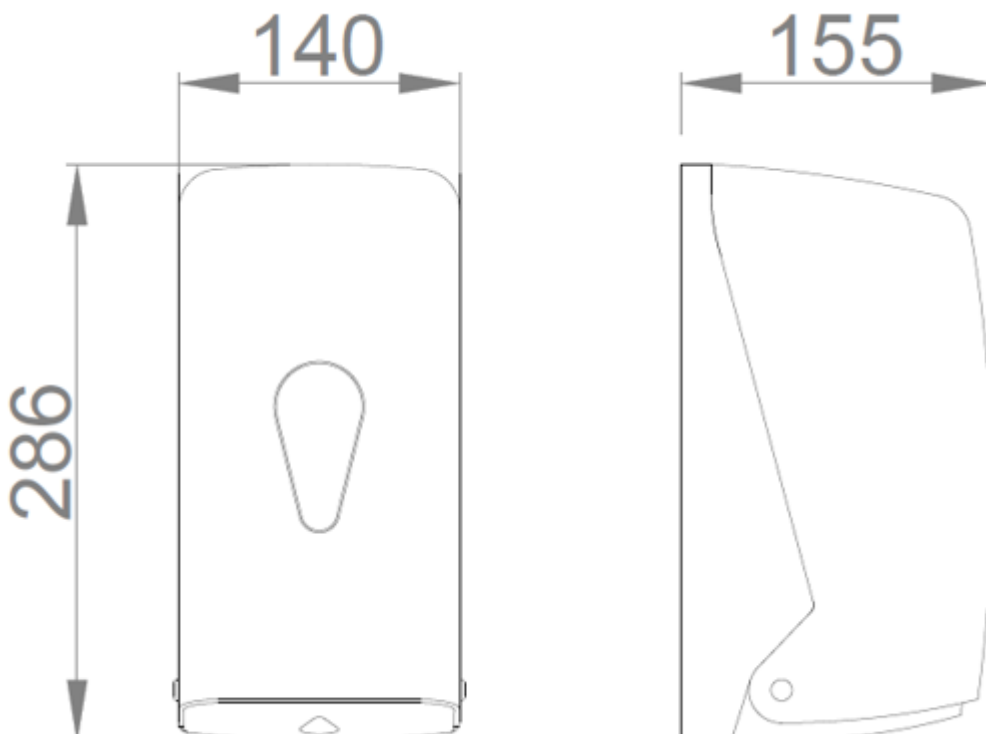

Dispensador de papel toalla en bobina adosado de diámetro 135 tipo mecha. ABS negro

Descripción

- Dispensador de papel mini mecha.
- Diseñado para adosar a pared.
- Visión de contenido a través del visor transparente.
- Cierre con llave de seguridad incluido.

Texto sugerido para prescripción

Dispensador de papel mini mecha NOFER, para adosar a pared, de plástico ABS color negro y visor de SAN transparente. Capacidad: rollo Ø135 mm. Dimensiones: 286 alto x 140 ancho x 155 fondo (mm).

Componentes

- Fabricado de plástico ABS color negro y visor de SAN transparente.

Características técnicas

- Material:** Plástico ABS
- Acabado:** Negro
- Dimensiones:** 286 alto x 140 ancho x 155 fondo (mm).
- Consumible:** NOFER 06005.
- Peso neto:** 600 g
- Rollo máximo bobina:** Ø135 mm.

Esquema dimensional

Ctra. Laureà Miró,
385-387
08980 | Sant
Feliu de
Llobregat,
Barcelona -
España
T. +34 934 742
423
F. +34 934 743
548
nofer@nofer.com
www.nofer.com

PRODUCTOS
RELACIONADOS

04098.MINI.S

04099.B