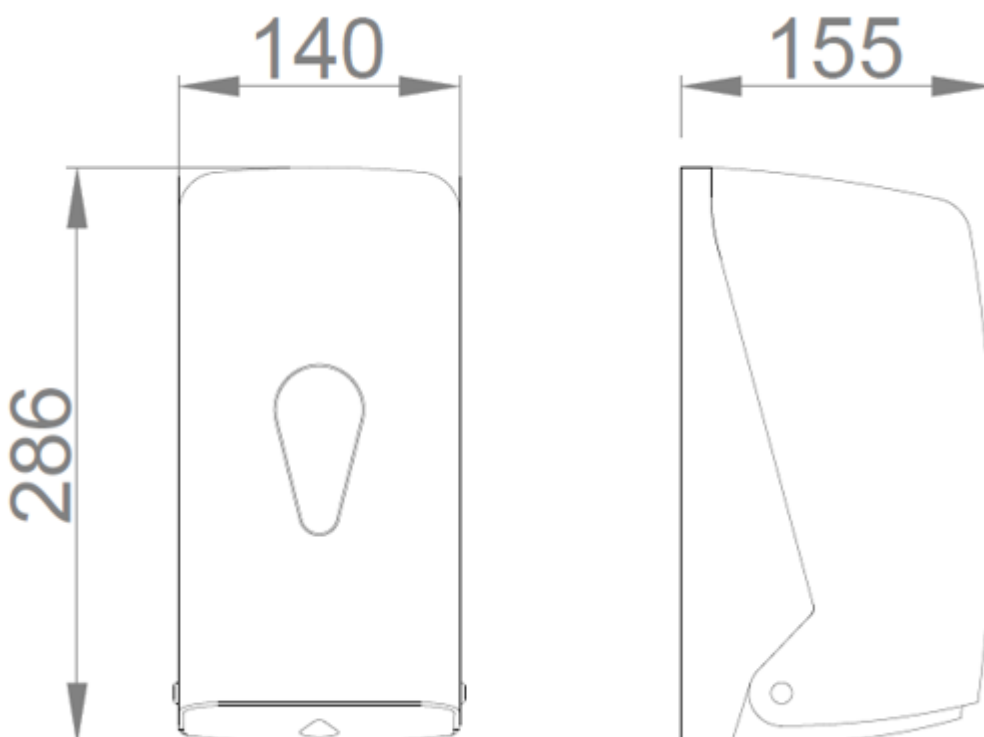

Dispensador de papel toalla en bobina adosado de diámetro 135 tipo mecha. ABS blanco

Descripción

- Dispensador de papel mini mecha.
- Diseñado para adosar a pared.
- Visión de contenido a través del visor transparente.
- Cierre con llave de seguridad incluido.

Texto sugerido para prescripción

Dispensador de papel mini mecha NOFER, para adosar a pared, de plástico ABS color blanco y visor de SAN transparente. Capacidad: rollo Ø135 mm.
Dimensiones: 286 alto x 140 ancho x 155 fondo (mm).

Componentes

- Fabricado de plástico ABS color blanco y visor de SAN transparente.

Características técnicas

- Material:** Plástico ABS
- Acabado:** Blanco
- Dimensiones:** 286 alto x 140 ancho x 155 fondo (mm).
- Consumible:** NOFER 06005.
- Peso neto:** 600 g
- Rollo máximo bobina:** Ø135 mm.

Esquema dimensional

Ctra. Laureà Miró, 385-387
08980 | Sant Feliu de Llobregat,
Barcelona - España
T. +34 934 742 423
F. +34 934 743 548
nofer@nofer.com
www.nofer.com

PRODUCTOS
RELACIONADOS

04098.MINI.S

04099.B