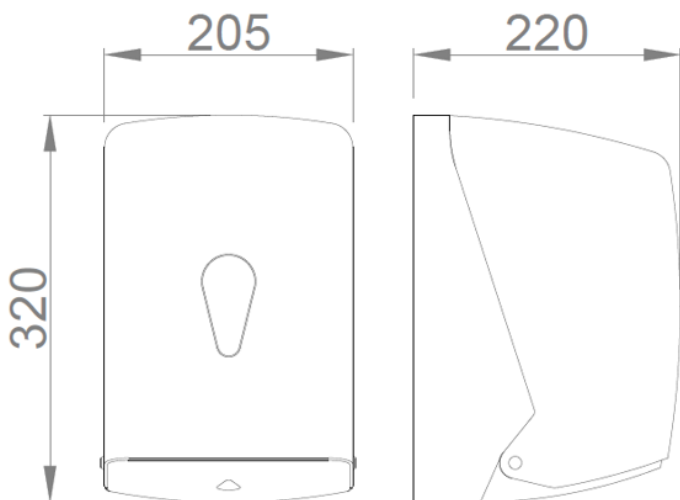

Dispensador de papel toalla en bobina adosado de diámetro 205 tipo mecha. ABS blanco

Descripción

- Dispensador de papel mecha continuo.
- Diseñado para adosar a pared.
- Visión de contenido a través del visor transparente.
- Cierre con llave de seguridad incluido.

Texto sugerido para prescripción

Dispensador de papel mini mecha NOFER, para adosar a pared, de plástico ABS color blanco y visor de SAN transparente. Capacidad: rollo Ø205 mm.
Dimensiones: 320 alto x 205 ancho x 220 fondo (mm).

Componentes

- Fabricado de plástico ABS color blanco y visor de SAN transparente.

Características técnicas

- Material:** Plástico ABS
- Acabado:** Blanco
- Dimensiones:** 320 alto x 205 ancho x 220 fondo (mm).
- Consumible:** NOFER 06004.E
- Peso neto:** 1085 g
- Rollo máximo bobina:** Ø205 mm.

Esquema dimensional

Barcelona -
España
T. +34 934 742
423
F. +34 934 743
548
nofer@nofer.com
www.nofer.com

PRODUCTO
RELACIONAD

04098.MINI.S

04099.B

04099.MINI.B

Estas especificaciones pueden ser modificadas y/o rectificadas debido a exigencias de fabricación.