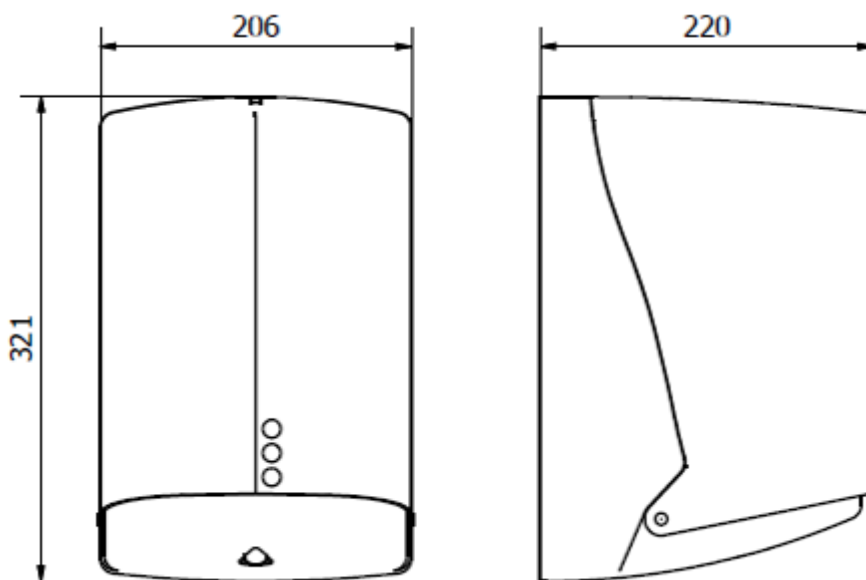

Dispensador de papel toalla en bobina adosado tipo mecha. ABS blanco

Descripción

- Dispensador de papel mecha continuo.
- Diseñado para adosar a pared.
- Visión de contenido a través del visor transparente.
- Cierre con llave de seguridad incluido.

Texto sugerido para prescripción

Dispensador de papel mecha continuo NOFER, para adosar a pared, de plástico ABS color blanco y visor de SAN transparente. Capacidad: rollo 205 mm.
Dimensiones: 321 alto x 206 ancho x 220 fondo (mm).

Características técnicas

- Material:** Plástico ABS
- Acabado:** Blanco
- Dimensiones:** 321 alto x 206 ancho x 220 fondo (mm)
- Consumible:** NOFER 06004.E
- Capacidad:** Rollo de papel 205 mm
- Peso neto:** 1100 g

Componentes

- Dispensador de papel de ABS.
- Visor de SAN transparente.
- Cierre de seguridad incluido.

Esquema dimensional

Ctra. Laureà Miró,
385-387
08980 | Sant
Feliu de
Llobregat,
Barcelona -
España
T. +34 934 742
423