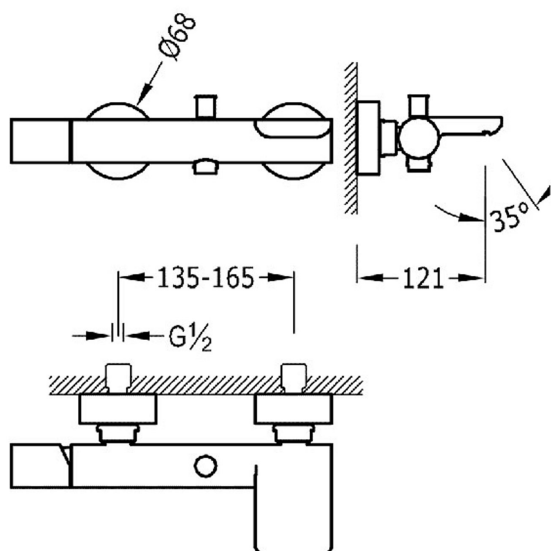

TRÉS

292 135

06117001

MAX

Grifo monomando mural para bañera y ducha

- Ducha de mano anticalcárea
- Caño cerrado con salida del agua en cascada
- Soporte orientable para ducha de mano
- Flexo satinado

Acabado Cromo

Referencia del cartucho: 9130190

Certificación BELGAQUA (Bélgica)

Ducha de mano de ABS