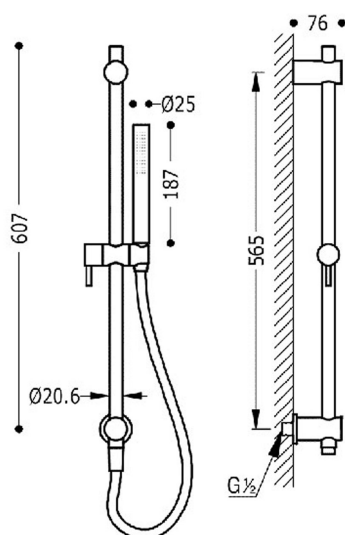

06193102

COMPLEMENTOS DUCHA

Conjunto de barra de ducha con toma de agua a pared

- Soporte con toma de agua a pared
- Barra de ducha: long
- 575 mm y Ø 20,6 mm
- Soporte deslizante y orientable para ducha de mano
- Ducha de mano anticalcárea de latón
- Flexo satinado

Acabado Cromo

Ducha de mano de latón