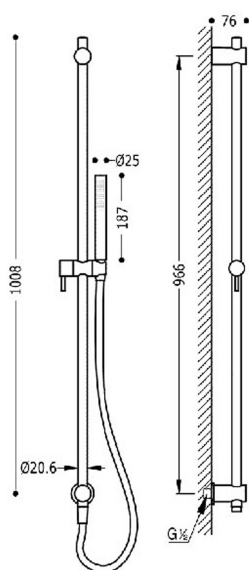

### Conjunto de barra de ducha con toma de agua a pared

- Soporte con toma de agua a pared
- Barra de ducha: long
- 966 mm y Ø 20,6 mm
- Soporte deslizante y orientable para ducha de mano
- Ducha de mano anticalcárea de latón
- Flexo satinado

Acabado Cromo

Ducha de mano de latón