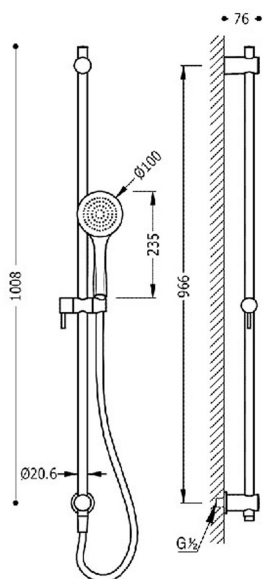

06193105

COMPLEMENTOS DUCHA

Conjunto de barra de ducha con toma de agua a pared

- Soporte con toma de agua a pared
- Barra de ducha: long
- 966 mm y Ø 20,6 mm
- Soporte deslizante y orientable para ducha de mano
- Ducha de mano anticalcárea
- Flexo satinado

Acabado Cromo

Ducha de mano de ABS