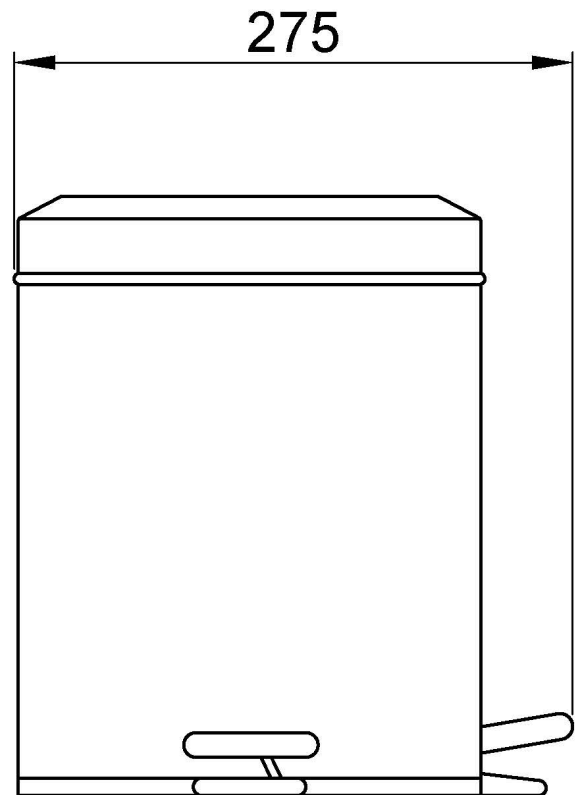

Cubeta higiénica con pedal de capacidad 6 l de acero inoxidable. Acabado brillo

Descripción

- Cubeta higiénica en acero inoxidable.
- Adecuado para colectividades.
- Resistencia y durabilidad.
- Tapa accionada mediante pedal.
- Cubeta interior de plástico con asa.
- Acabado brillo.
- Disponible también en acabado satinado (NOFER 09111.06.S).

Texto sugerido para prescripción

Cubeta higiénica NOFER, de acero inoxidable con accionamiento con pedal, acabado brillo. Capacidad: 6 litros.

Dimensiones: 295 alto x 200 ancho x 275 fondo (mm).

Características técnicas

Material: Acero inoxidable

Acabado: Brillo

Capacidad: 6 litros

Dimensiones: 295 alto x 200 ancho x 275 fondo (mm)

Esquema dimensional

Ctra. Laureà Miró,
385-387
08980 | Sant
Feliu de
Llobregat,
Barcelona -
España
T. +34 934 742
423
F. +34 934 743
548
nofer@nofer.com
www.nofer.com