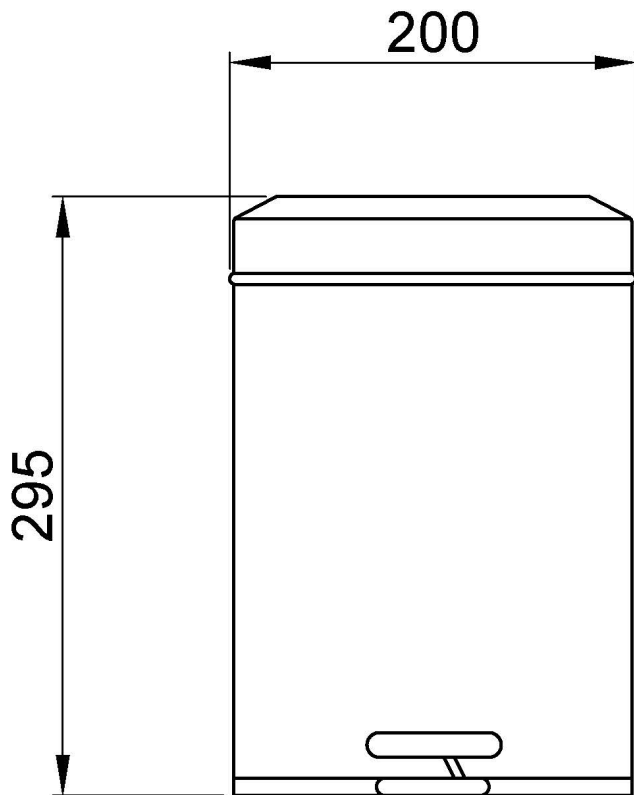

Cubeta higiénica con pedal de capacidad 6 l de acero inoxidable. Acabado brillo

Descripción

- Cubeta higiénica en acero inoxidable.
- Adecuado para colectividades.
- Resistencia y durabilidad.
- Tapa accionada mediante pedal.
- Cubeta interior de plástico con asa.
- Acabado brillo.
- Disponible también en acabado satinado (NOFER 09111.06.S).

Texto sugerido para prescripción

Cubeta higiénica NOFER, de acero inoxidable con accionamiento con pedal, acabado brillo. Capacidad: 6 litros.

Dimensiones: 295 alto x 200 ancho x 275 fondo (mm).

Características técnicas

Material: Acero inoxidable

Acabado: Brillo

Capacidad: 6 litros

Dimensiones: 295 alto x 200 ancho x 275 fondo (mm)

Esquema dimensional

Ctra. Laureà Miró,
385-387
08980 | Sant
Feliu de
Llobregat,
Barcelona -
España
T. +34 934 742
423
F. +34 934 743
548
nofer@nofer.com
www.nofer.com