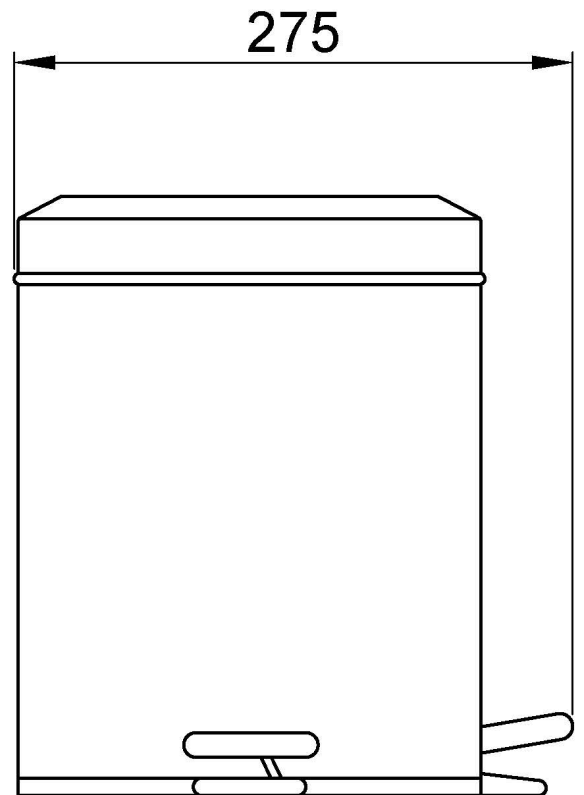

Ctra. Laureà Miró,
385-387
08980 | Sant
Feliu de
Llobregat,
Barcelona -
España
T. +34 934 742
423
F. +34 934 743
548
nofer@nofer.com
www.nofer.com

PRODUCTOS
RELACIONADOS

09100.03.B

09100.03.N

09100.03.S

Estas especificaciones pueden ser modificadas y/o rectificadas debido a exigencias de fabricación.