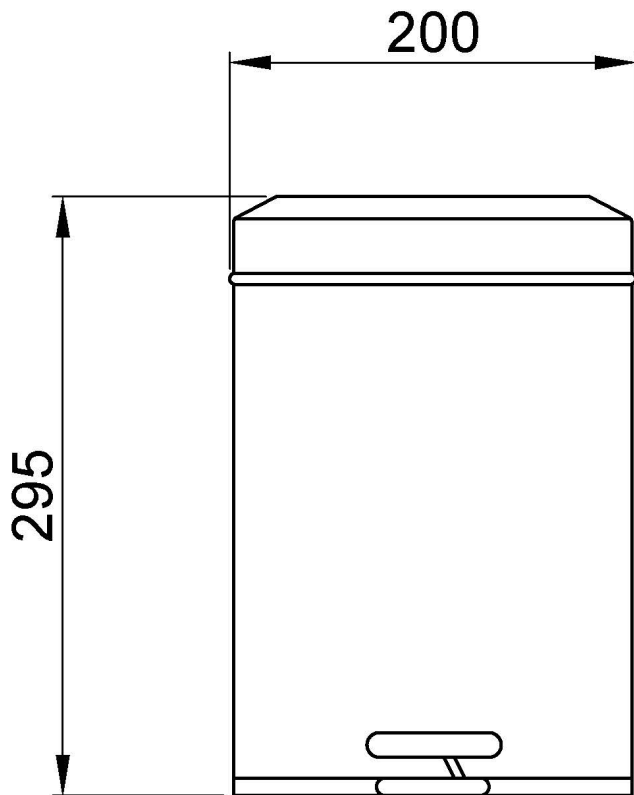

#### Texto sugerido para prescripción

Cubeta higiénica NOFER, de acero inoxidable con accionamiento con pedal, acabado satinado. Capacidad: 6 litros.

Dimensiones: 295 alto x 200 ancho x 275 fondo (mm).

#### Características técnicas

**Material:** Acero inoxidable

**Acabado:** Satinado

**Capacidad:** 6 litros

**Dimensiones:** 295 alto x 200 ancho x 275 fondo (mm)

#### Esquema dimensional

Ctra. Laureà Miró,  
385-387  
08980 | Sant  
Feliu de  
Llobregat,  
Barcelona -  
España  
T. +34 934 742  
423  
F. +34 934 743  
548  
nofer@nofer.com  
www.nofer.com

PRODUCTOS  
RELACIONADOS