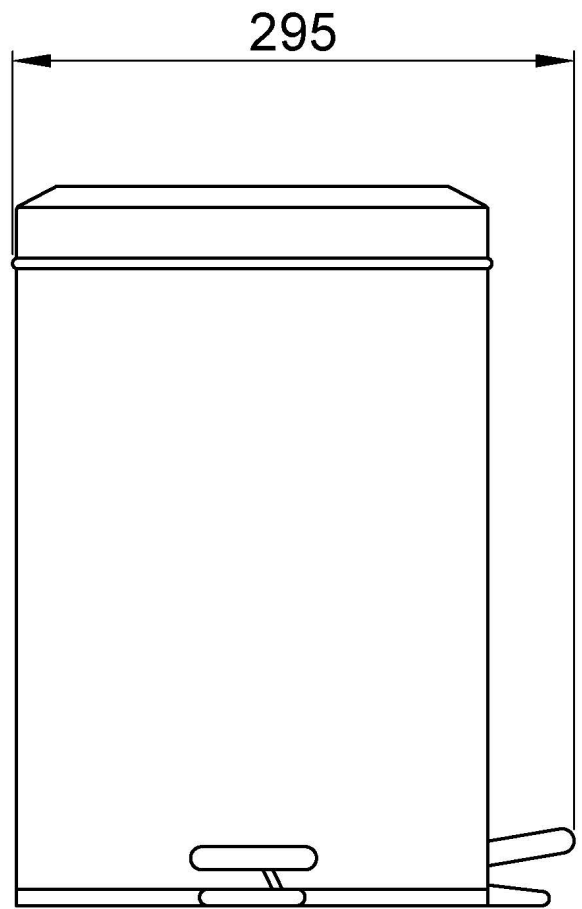

Cubeta higiénica con pedal de capacidad 12 l de acero inoxidable. Acabado brillo

Descripción

- Cubeta higiénica en acero inoxidable.
- Adecuado para colectividades.
- Resistencia y durabilidad.
- Tapa accionada mediante pedal.
- Cubeta interior de plástico con asa.
- Acabado brillo.
- Disponible también en acabado satinado (NOFER 09111.12.S).

Texto sugerido para prescripción

Cubeta higiénica NOFER, de acero inoxidable con accionamiento con pedal, acabado brillo. Capacidad: 12 litros.

Dimensiones: 378 alto x 225 ancho x 295 fondo (mm).

Características técnicas

Material: Acero inoxidable

Acabado: Brillo

Capacidad: 12 litros

Dimensiones: 378 alto x 225 ancho x 295 fondo (mm)

Esquema dimensional

Ctra. Laureà Miró,
385-387
08980 | Sant
Feliu de
Llobregat,
Barcelona -
España
T. +34 934 742
423
F. +34 934 743
548
nofer@nofer.com
www.nofer.com