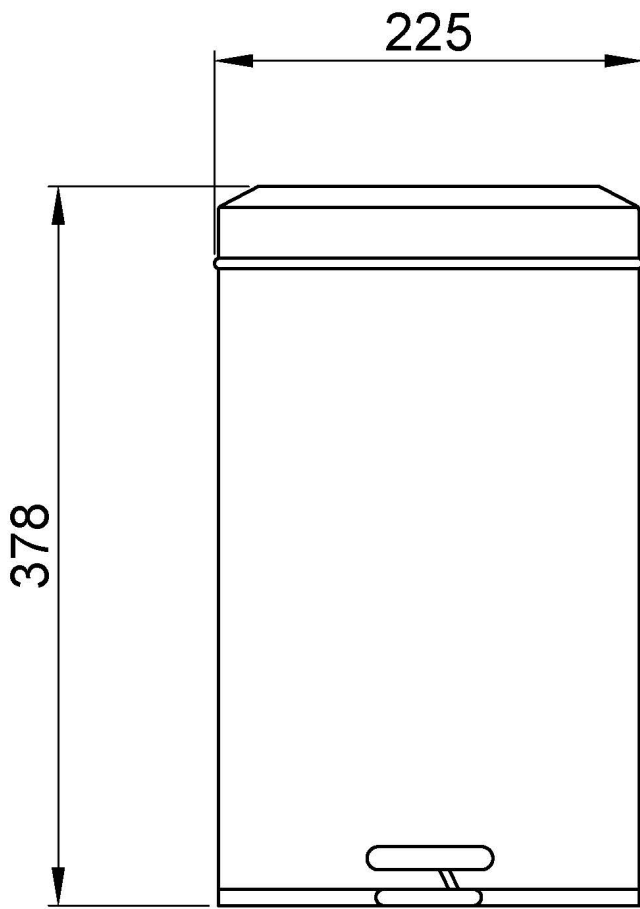

Cubeta higiénica con pedal de capacidad 12 l de acero inoxidable. Acabado brillo

Descripción

- Cubeta higiénica en acero inoxidable.
- Adecuado para colectividades.
- Resistencia y durabilidad.
- Tapa accionada mediante pedal.
- Cubeta interior de plástico con asa.
- Acabado brillo.
- Disponible también en acabado satinado (NOFER 09111.12.S).

Texto sugerido para prescripción

Cubeta higiénica NOFER, de acero inoxidable con accionamiento con pedal, acabado brillo. Capacidad: 12 litros.

Dimensiones: 378 alto x 225 ancho x 295 fondo (mm).

Características técnicas

Material: Acero inoxidable

Acabado: Brillo

Capacidad: 12 litros

Dimensiones: 378 alto x 225 ancho x 295 fondo (mm)

Esquema dimensional

Ctra. Laureà Miró,
385-387
08980 | Sant
Feliu de
Llobregat,
Barcelona -
España
T. +34 934 742
423
F. +34 934 743
548
nofer@nofer.com
www.nofer.com