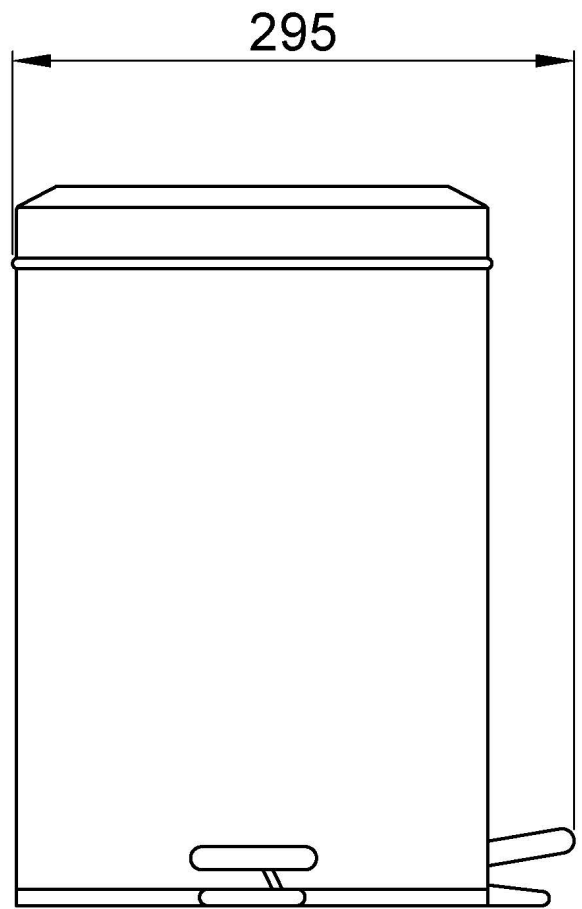

Ctra. Laureà Miró,
385-387
08980 | Sant
Feliu de
Llobregat,
Barcelona -
España
T. +34 934 742
423
F. +34 934 743
548
nofer@nofer.com
www.nofer.com

PRODUCTOS
RELACIONADOS

09100.03.B

09100.03.N

09100.03.S

Estas especificaciones pueden ser modificadas y/o rectificadas debido a exigencias de fabricación.