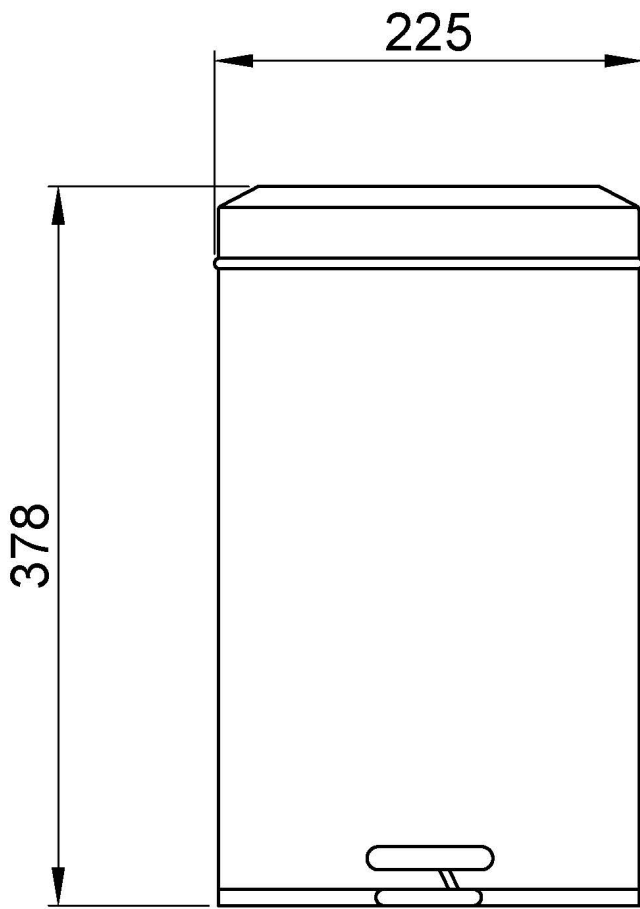

#### Texto sugerido para prescripción

Cubeta higiénica NOFER, de acero inoxidable con accionamiento con pedal, acabado satinado. Capacidad: 12 litros.

Dimensiones: 378 alto x 225 ancho x 295 fondo (mm).

#### Características técnicas

**Material:** Acero inoxidable

**Acabado:** Satinado

**Capacidad:** 12 litros

**Dimensiones:** 378 alto x 225 ancho x 295 fondo (mm)

#### Esquema dimensional

Ctra. Laureà Miró,  
385-387  
08980 | Sant  
Feliu de  
Llobregat,  
Barcelona -  
España  
T. +34 934 742  
423  
F. +34 934 743  
548  
nofer@nofer.com  
www.nofer.com

PRODUCTOS  
RELACIONADOS