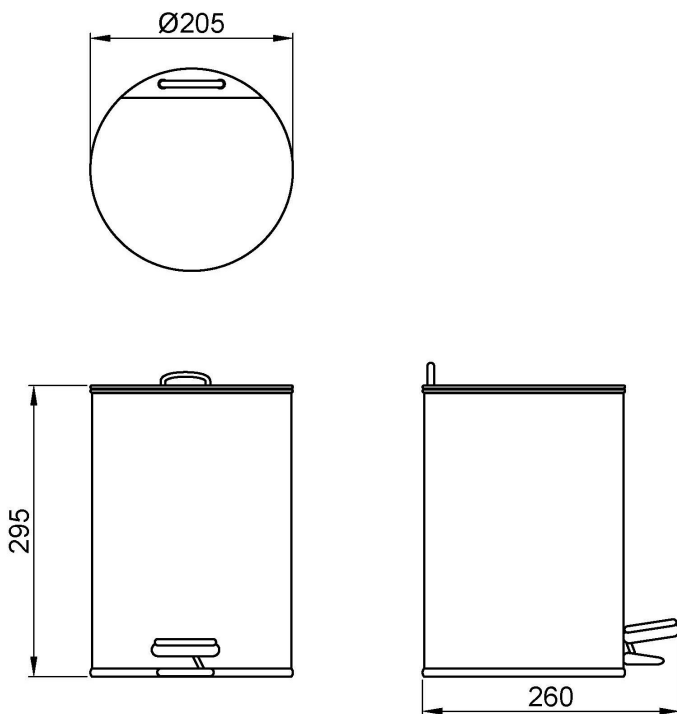

Cubeta higiénica con pedal de capacidad 5 l de acero inoxidable. Acabado satinado

Descripción

- Cubeta higiénica en acero inoxidable.
- Adecuado para colectividades.
- Resistencia y durabilidad.
- Tapa accionada mediante pedal.
- Cubeta interior de plástico con asa.

Texto sugerido para prescripción

Cubeta higiénica NOFER, de acero inoxidable con accionamiento con pedal acabado satinado. Dimensiones: 295 alto x Ø205 ancho x 260 fondo (mm). Capacidad: 5 litros.

Características técnicas

Material: Acero inoxidable

Acabado: Satinado

Capacidad: 5 litros

Dimensiones: 295 alto x Ø205 ancho x 260 fondo (mm)

Esquema dimensional

385-387
08980 | Sant
Feliu de
Llobregat,
Barcelona -
España
T. +34 934 742
423
F. +34 934 743
548
nofer@nofer.com
www.nofer.com