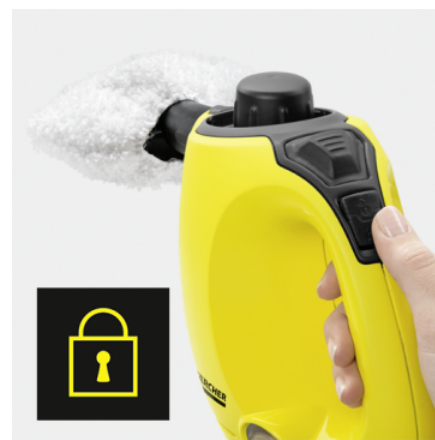

* En una limpieza puntual con la limpiadora de vapor de Kärcher –es decir, una vaporización durante 30 segundos con una etapa de vapor máxima y en contacto directo con la superficie que se desea limpiar–, se puede eliminar el 99,999 % de los virus con envoltura, como los coronavirus y virus influenza (a excepción del virus de la hepatitis B) de las superficies duras y lisas habituales en el hogar (germen utilizado en el ensayo: Vaccinia virus modificado de Ankara). ** En una limpieza con una velocidad de 30 cm/s, una etapa de vapor máxima y en contacto directo con la superficie que se desea limpiar, se destruye el 99,99 % de todas las bacterias comunes de las superficies duras y lisas habituales en el hogar (germen utilizado en el ensayo: Enterococcus faecalis).

Potente presión de vapor de 3,0 bar

- Eliminación fácil de todo tipo de suciedad, incluso en lugares de difícil acceso.

Pequeña, manejable y fácilmente almacenable

- El equipo puede almacenarse ocupando poco espacio directamente en el lugar de uso, por lo que siempre se encuentra a mano.