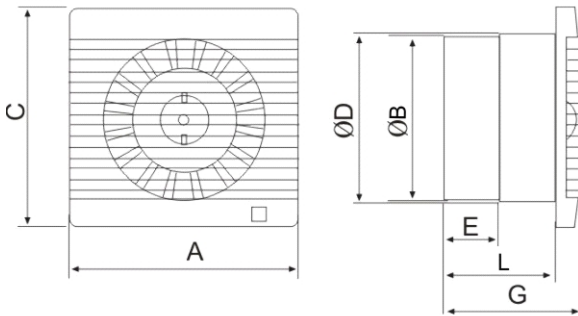

DECOR

5210201900 - DECOR-300 S (220-240V 50/60HZ) RE

Ventilador helicoidal extraplano con luz piloto, IPX4, clase II, con protector térmico, para trabajar a temperaturas de hasta 40°C, color blanco.

5210201900 - DECOR-300 S (220-240V 50/60HZ) RE

Punto requerido

Caudal	-
Presión Estática	0,000 N / m²
Temperatura	20 °C
Altitud	0 m
Densidad	1,2 Kg / m³
Frecuencia	50 Hz

Construcción

Diámetro impulsión	148 mm
Tamaño ventilador	300
Peso	1,44 kg

Características del motor

Tensión	1-230V-50Hz
Intensidad máxima absorbida	0,1 A
Índice de protección	IPX4
Clase motor	B

Punto de trabajo

Velocidad ventilador	2239

Warning

Dimensiones