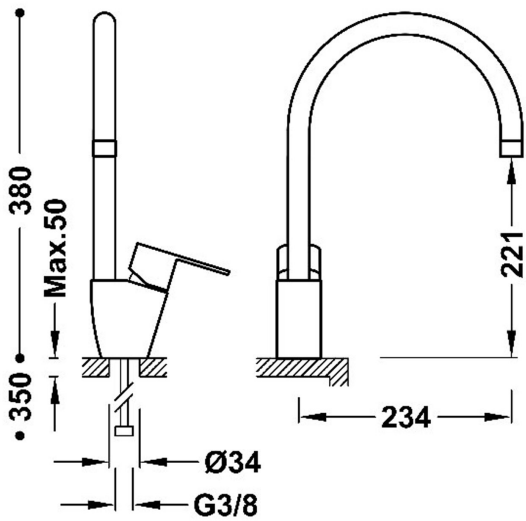

TRÉS

152 270

117440

COCINA

Grifo monomando para cocina

·Con latiguillos de alimentación flexibles G3/8

Acabado Cromo

Ángulo de giro del caño: 360

Referencia del cartucho: 913429510

Garantía de Calidad Ambiental (Cataluña)

Tres-duo®. Ahorro de agua. Dos posiciones de apertura de la maneta. En la posición intermedia se consume la mitad.