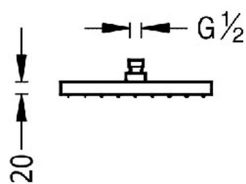

— 250 —

— 250 —

— 57 —

13413826

COMPLEMENTOS DUCHA

Rociador de ducha

- Dimensiones: 250x250 mm
- Rótula orientable
- Boquillas anticalcáreas

Acabado Cromo