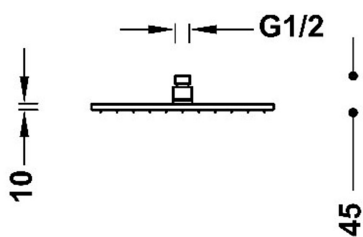

300

300

13413830

COMPLEMENTOS DUCHA

Rociador de ducha

- Dimensiones: 300x300 mm
- Rótula orientable
- Material: Latón
- Boquillas anticalcáreas

Acabado Cromo

Rociador de latón