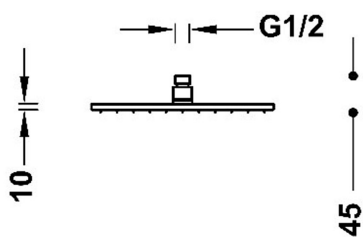

300

300

13413830NM

COMPLEMENTOS DUCHA

Rociador de ducha

- Dimensiones: 300x300 mm
- Rótula orientable
- Material: Latón
- Boquillas anticalcáreas

Acabado Negro Mate

Rociador de latón