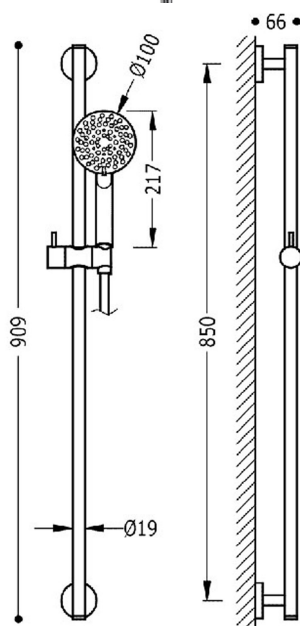

134629

COMPLEMENTOS DUCHA

Conjunto de barra de ducha

- Barra de ducha: long
- 850 mm y Ø 19 mm
- Soporte deslizante y orientable para ducha de mano
- Ducha de mano anticalcárea: Ø 100 mm
- (5 tipos de chorro)
- Flexo satinado

Acabado Cromo

Ducha de mano de ABS