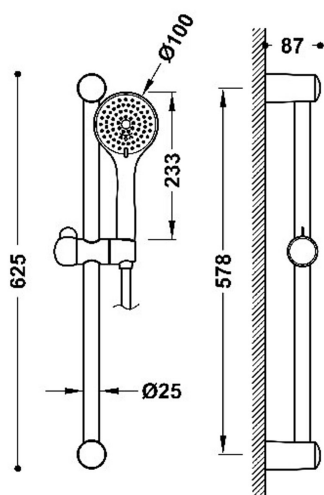

134923

COMPLEMENTOS DUCHA

Conjunto de barra de ducha

- Barra de ducha: long
- 578 mm y Ø 25 mm
- Soporte deslizante y orientable para ducha de mano Ø 100 mm
- (3 tipos de chorro)
- Ducha de mano anticalcárea
- Flexo satinado

Acabado Cromo

Ducha de mano de ABS