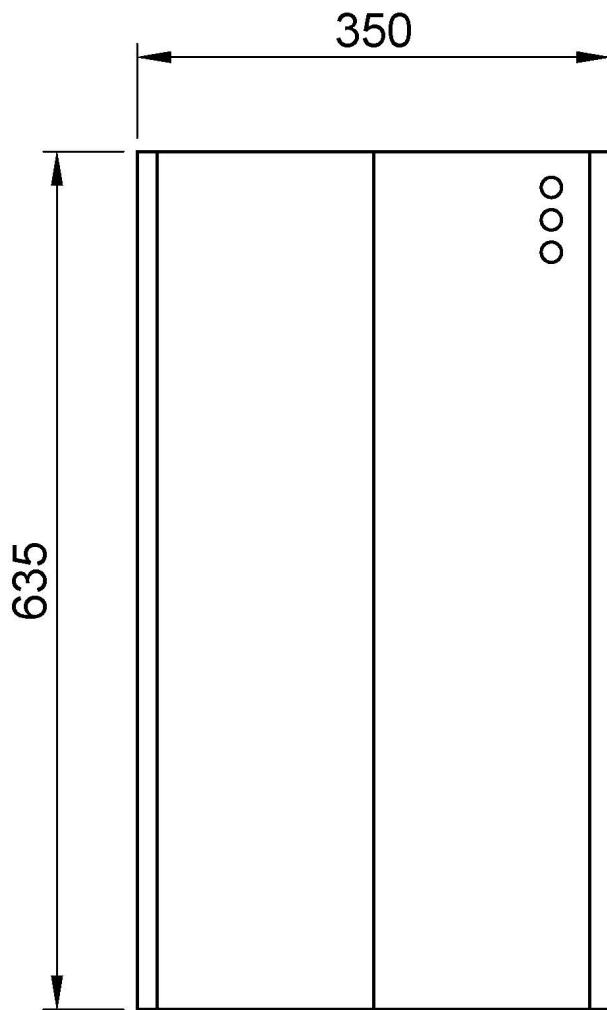

Papelera mural EVO sin tapa de capacidad 65 l de acero inoxidable. Acabado satinado

Descripción

- Papelera gama EVO de colocación mural de acero inoxidable AISI 304 o de suelo.
- Resistencia y durabilidad.
- Sin tapa superior.
- Adecuada para espacios interiores en todo tipo de edificios públicos como oficinas, centro de trabajo, escuelas, etc.
- Tratamiento anti-rebabas en todas las zonas de contacto para garantizar la seguridad en el uso.

Texto sugerido para prescripción

Papelera NOFER gama EVO, de acero inoxidable AISI 304 acabado satinado, para colgar en pared o de suelo, sin tapa. Capacidad: 65 litros. Dimensiones: 635 alto x 350 ancho x 313 fondo (mm).

Características técnicas

Material: Acero inoxidable AISI 304

Acabado: Satinado

Capacidad: 65 litros

Dimensiones: 635 alto x 350 ancho x 313 fondo (mm)

Instalación

Dos puntos de anclaje a pared. Tornillería no incluida.

Esquema dimensional

Ctra. Laureà Miró,
385-387
08980 | Sant
Feliu de
Llobregat,
Barcelona -
España
T. +34 934 742
423
F. +34 934 743
548
nofer@nofer.com
www.nofer.com

PRODUCTOS
RELACIONADOS

14077.80.EVO.S