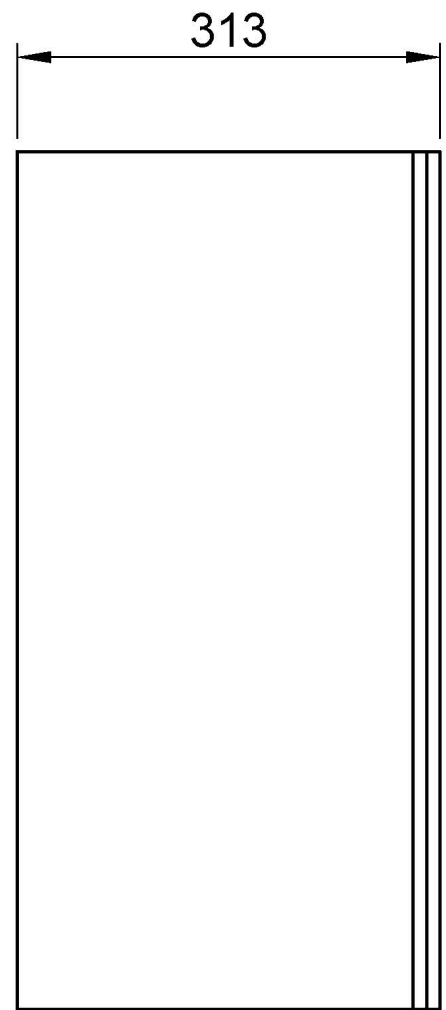

Papelera mural EVO sin tapa de capacidad 65 l de acero inoxidable. Acabado satinado

Descripción

- Papelera gama EVO de colocación mural de acero inoxidable AISI 304 o de suelo.
- Resistencia y durabilidad.
- Sin tapa superior.
- Adecuada para espacios interiores en todo tipo de edificios públicos como oficinas, centro de trabajo, escuelas, etc.
- Tratamiento anti-rebabas en todas las zonas de contacto para garantizar la seguridad en el uso.

Texto sugerido para prescripción

Papelera NOFER gama EVO, de acero inoxidable AISI 304 acabado satinado, para colgar en pared o de suelo, sin tapa. Capacidad: 65 litros. Dimensiones: 635 alto x 350 ancho x 313 fondo (mm).

Características técnicas

Material: Acero inoxidable AISI 304

Acabado: Satinado

Capacidad: 65 litros

Dimensiones: 635 alto x 350 ancho x 313 fondo (mm)

Instalación

Dos puntos de anclaje a pared. Tornillería no incluida.

Esquema dimensional

Ctra. Laureà Miró,
385-387
08980 | Sant
Feliu de
Llobregat,
Barcelona -
España
T. +34 934 742
423
F. +34 934 743
548
nofer@nofer.com
www.nofer.com

PRODUCTOS
RELACIONADOS

14077.80.EVO.S