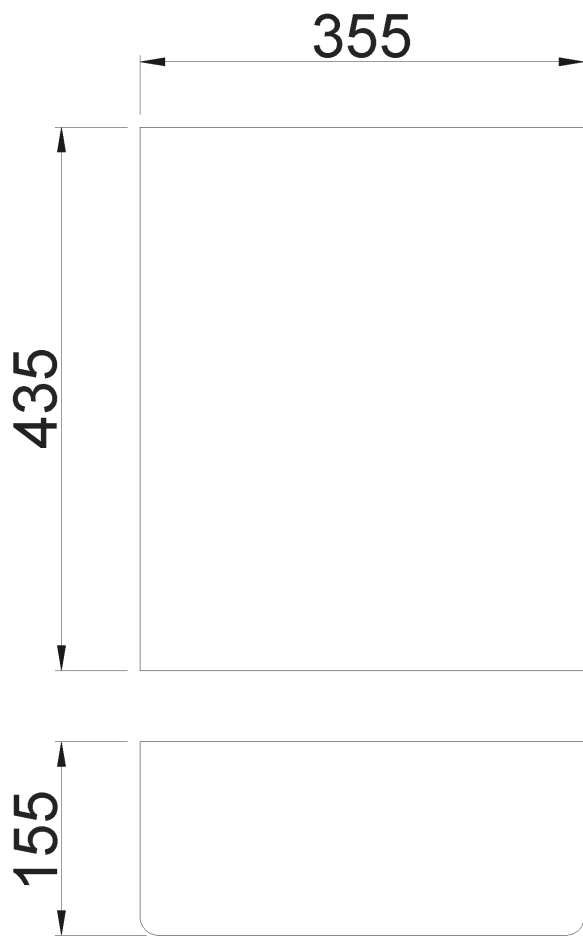

#### Texto sugerido para prescripción

Papelera NOFER, de acero inoxidable AISI 304 para colgar en pared. Capacidad: 23 litros.

Dimensiones: 435 alto x 355 ancho x 155 fondo (mm).

#### Características técnicas

**Material:** Acero inoxidable AISI 304

**Acabado:** Brillo

**Espesor chapa:** 0,7 mm

**Capacidad:** 23 litros

**Dimensiones:** 435 alto x 355 ancho x 155 fondo (mm)

#### Esquema dimensional

Ctra. Laureà Miró,  
385-387  
08980 | Sant  
Feliu de  
Llobregat,  
Barcelona -  
España  
T. +34 934 742  
423  
F. +34 934 743  
548  
nofer@nofer.com  
www.nofer.com

PRODUCTOS  
RELACIONADOS