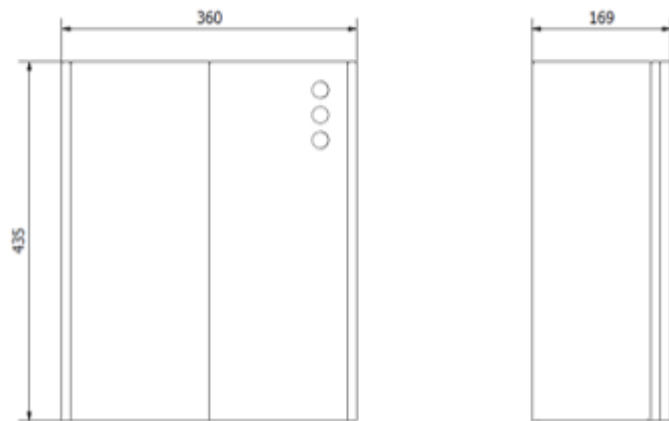

Papelera mural EVO sin tapa de capacidad 23 l de acero inoxidable. Acabado satinado

Descripción

- Papelera gama EVO de colocación mural de acero inoxidable AISI 304 o de suelo.
- Resistencia y durabilidad.
- Sin tapa superior.
- Adecuada para espacios interiores en todo tipo de edificios públicos como oficinas, centro de trabajo, escuelas, etc.
- Tratamiento anti-rebabas en todas las zonas de contacto para garantizar la seguridad en el uso.

Texto sugerido para prescripción

Papelera NOFER gama EVO, de acero inoxidable AISI 304 acabado satinado, para colgar en pared o de suelo, sin tapa. Capacidad: 23 litros. Dimensiones: 435 alto x 360 ancho x 169 fondo (mm).

Características técnicas

- Material:** Acero inoxidable AISI 304
- Acabado:** Satinado
- Capacidad:** 23 litros
- Dimensiones:** 435 alto x 360 ancho x 169 fondo (mm)

Instalación

Dos puntos de anclaje a pared. Tornillería no incluida.

Esquema dimensional

Ctra. Laureà Miró,
385-387
08980 | Sant
Feliu de
Llobregat,
Barcelona -
España
T. +34 934 742
423
F. +34 934 743
548
nofer@nofer.com
www.nofer.com

PRODUCTOS
RELACIONADOS

14077.65.EVO.S