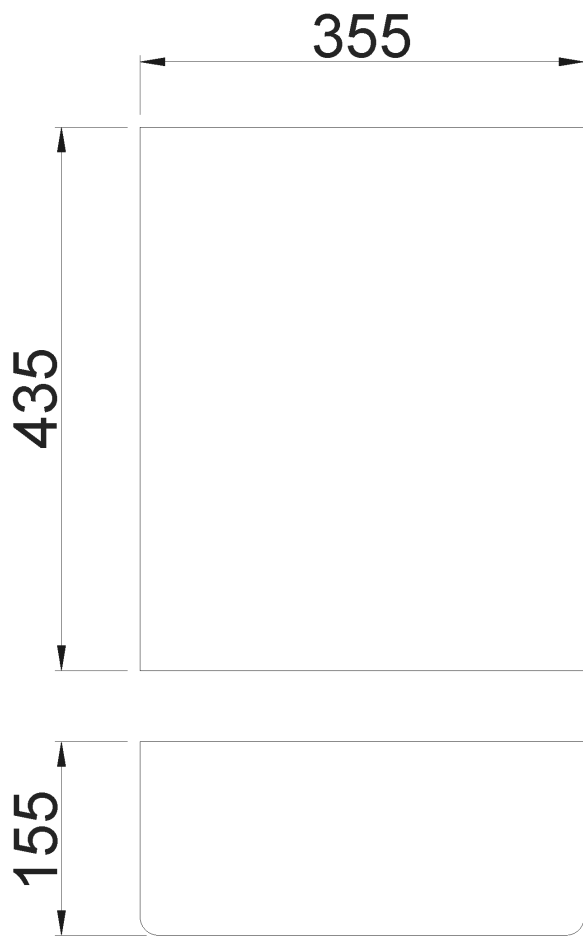

Papelera mural sin tapa de capacidad 23 l de acero inoxidable. Acabado satinado

Descripción

- Papelera de acero inoxidable de colocación mural.
- Resistencia y durabilidad.
- Adecuada para espacios interiores en todo tipo de edificios públicos como oficinas, centro de trabajo, escuelas, etc.
- Tratamiento anti-rebabas en todas las zonas de contacto para garantizar la seguridad en el uso.
- Equipada con ganchos interiores para sujeción de bolsas.

Texto sugerido para prescripción

Papelera NOFER, de acero inoxidable AISI 304 para colgar en pared. Capacidad: 23 litros.

Dimensiones: 435 alto x 355 ancho x 155 fondo (mm).

Características técnicas

Material: Acero inoxidable AISI 304

Acabado: Satinado

Espesor chapa: 0,7 mm

Capacidad: 23 litros

Dimensiones: 435 alto x 355 ancho x 155 fondo (mm)

Instalación

Dos puntos de anclaje a pared. Tornillería incluida.

Esquema dimensional

Ctra. Laureà Miró,
385-387
08980 | Sant
Feliu de
Llobregat,
Barcelona -
España
T. +34 934 742
423
F. +34 934 743
548
nofer@nofer.com
www.nofer.com