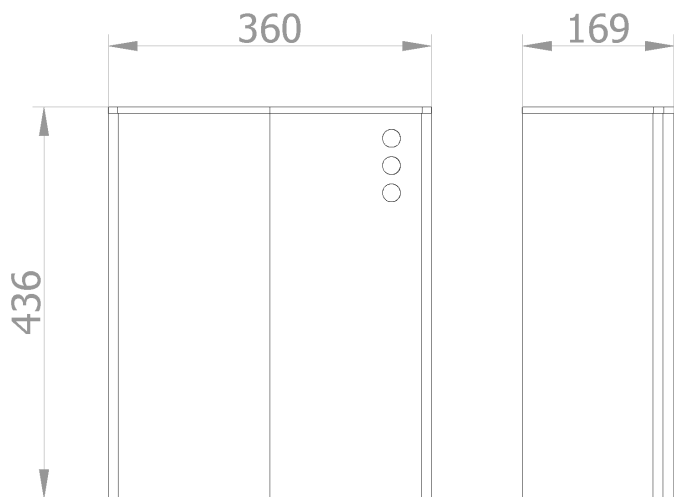

Papelera mural EVO con tapa superior abierta desmontable de capacidad 23 l de acero inoxidable. Acabado satinado

Descripción

- Papelera gama EVO de colocación mural de acero inoxidable AISI 304 o de suelo.
- Resistencia y durabilidad.
- Con tapa superior abierta, desmontable para mantenimiento y limpieza.
- Adecuada para espacios interiores en todo tipo de edificios públicos como oficinas, centro de trabajo, escuelas, etc.
- Tratamiento anti-rebabas en todas las zonas de contacto para garantizar la seguridad en el uso.

Características técnicas

Material: Acero inoxidable AISI 304
Acabado: Satinado
Capacidad: 23 litros
Dimensiones: 436 alto x 360 ancho x 169 fondo (mm)

Instalación

Dos puntos de anclaje a pared. Tornillería no incluida.

Texto sugerido para prescripción

Papelera NOFER gama EVO, de acero inoxidable AISI 304 acabado satinado, para colgar en pared o de suelo. Con tapa abierta desmontable. Capacidad: 23 litros. Dimensiones: 436 alto x 360 ancho x 169 fondo (mm).

Esquema dimensional

Ctra. Laureà Miró, 385-387
 08980 | Sant Feliu de Llobregat,
 Barcelona - España
 T. +34 934 742 423
 F. +34 934 743 548
 nofer@nofer.com
 www.nofer.com

**PRODUCTOS
 RELACIONADOS**

14077.65.EVO.S