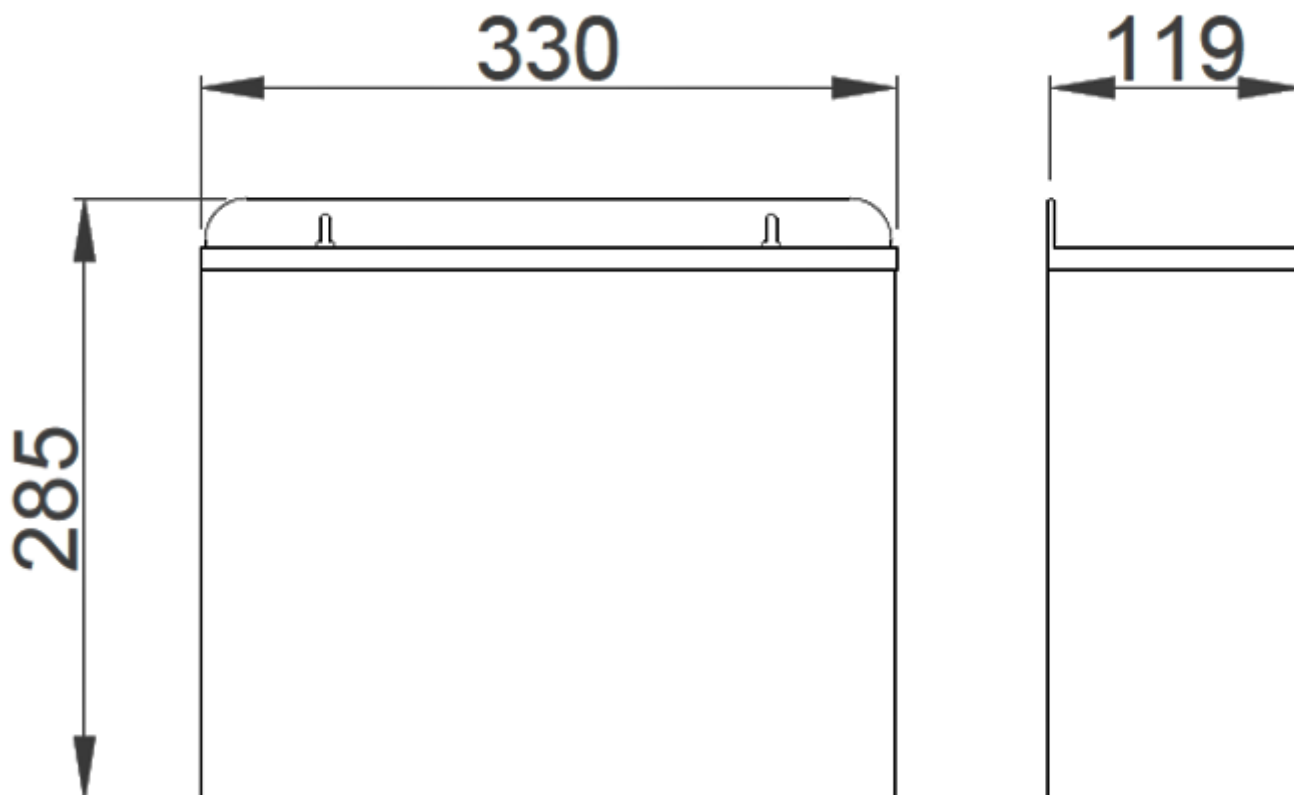

Papelera mural sin tapa de capacidad 11 l de acero pintado. Acabado blanco (carta de color)

Descripción

- Papelera metálica de colocación mural.
- Resistencia y durabilidad.
- Adecuada para espacios interiores en todo tipo de edificios públicos como oficinas, centro de trabajo, escuelas, etc.
- Tratamiento anti-rebabas en todas las zonas de contacto para garantizar la seguridad en el uso.

Características técnicas

Material: Chapa electrozincada

Acabado: Blanco

Espesor chapa: 0,8 mm

Capacidad: 11 litros

Dimensiones: 285 alto x 330 ancho x 119 fondo (mm)

Texto sugerido para prescripción

Papelera NOFER, de chapa electrozincada acabado pintura poliéster. Para colgar en pared. Capacidad 11 litros.

Dimensiones máximas: 285 alto x 330 ancho x 119 fondo (mm).

Instalación

Dos puntos de anclaje a pared.

Carta de color

Esquema dimensional

Ctra. Laureà Miró, 385-387
08980 | Sant Feliu de Llobregat,
Barcelona - España
T. +34 934 742 423
F. +34 934 743 548
nofer@nofer.com
www.nofer.com