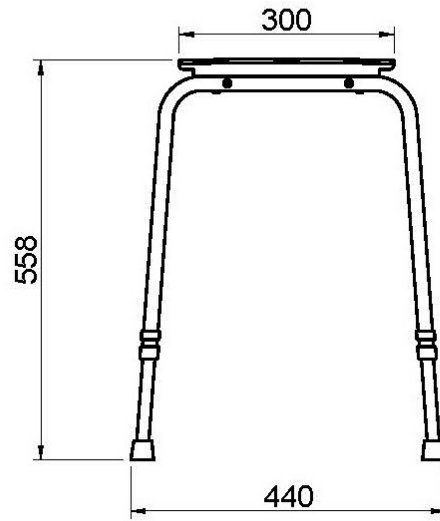

Dimensiones: 460-558 alto x 350 ancho x 300-440 fondo (mm).

Características técnicas

Material: ABS

Acabado: Brillo

Material estructura: Aluminio

Dimensiones: 460-558 alto x 350 ancho x 300-440 fondo (mm)

Esquema dimensional