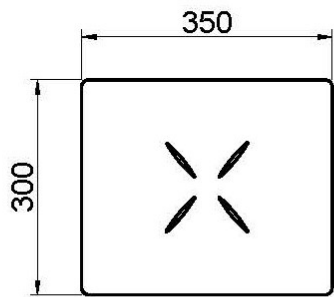

Dimensiones: 460-558 alto x 350 ancho x 300-440 fondo (mm).

Características técnicas

Material: ABS

Acabado: Brillo

Material estructura: Aluminio

Dimensiones: 460-558 alto x 350 ancho x 300-440 fondo (mm)

Esquema dimensional