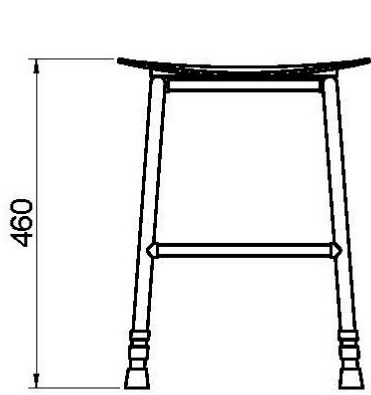

Dimensiones: 460-558 alto x 350 ancho x 300-440 fondo (mm).

Características técnicas

Material: ABS

Acabado: Brillo

Material estructura: Aluminio

Dimensiones: 460-558 alto x 350 ancho x 300-440 fondo (mm)

Esquema dimensional