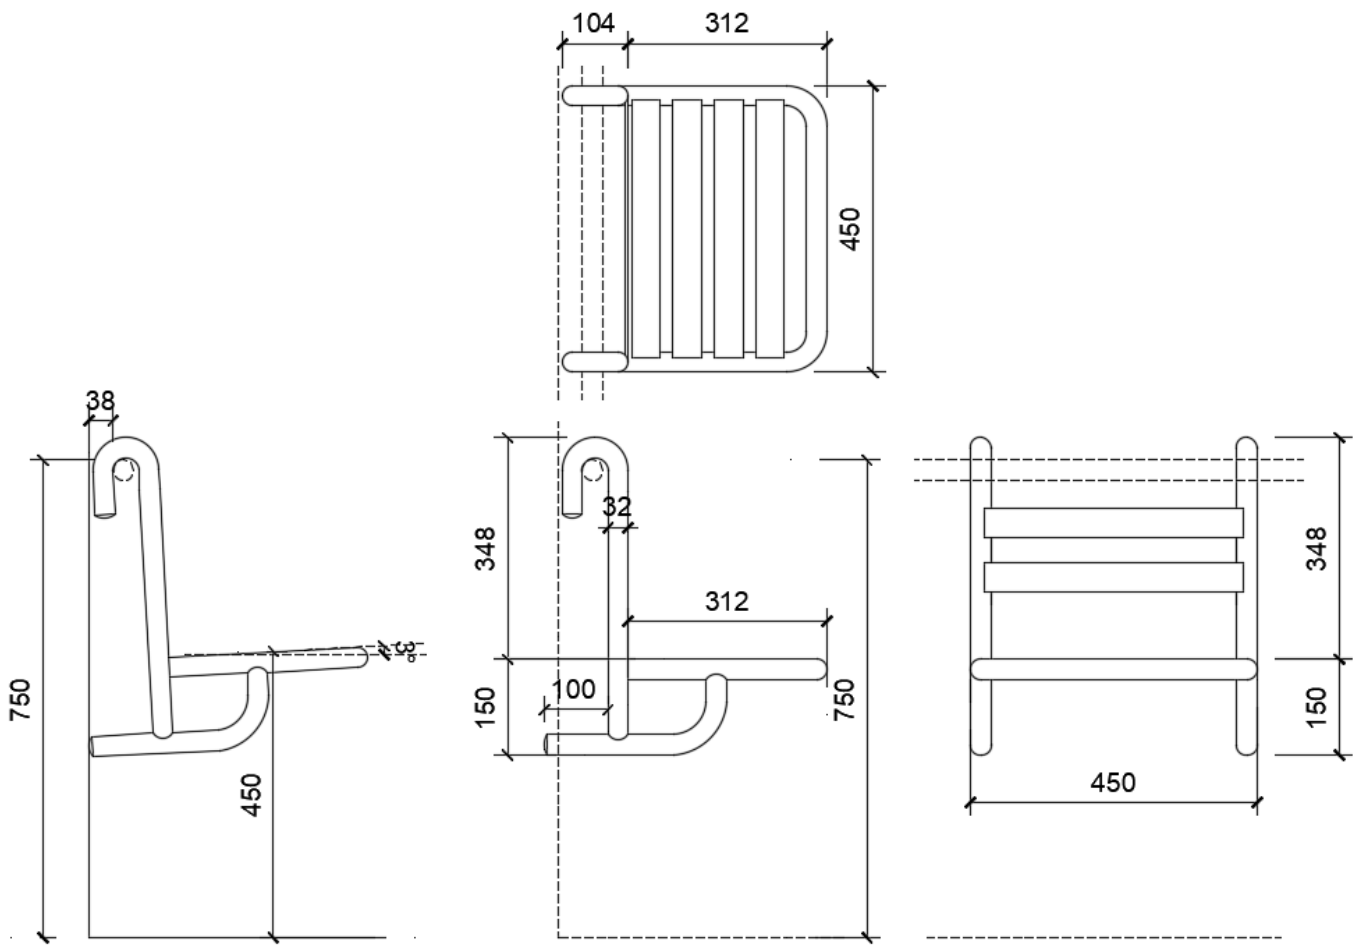

Asiento amovible suspendido para ducha. Acero inoxidable. Acabado satinado

Descripción

- Asiento amovible para colgar en barra de ducha.
- Adecuado para duchas adaptadas a personas con movilidad reducida.
- Durabilidad, resistencia y fácil limpieza.
- Acero inoxidable, acabado satinado.
- También disponible acabado brillo (NOFER 15042.MOV.B) y acabado Nylon blanco (NOFER 15042.MOV.W).

Texto sugerido para prescripción

Asiento amovible para ducha NOFER, de acero inoxidable AISI 304 acabado satinado. Dimensiones: 498 alto x 450 ancho x 416 fondo (mm). Barras Ø32 mm.

Mantenimiento

El acero inoxidable requiere mantenimiento pues la suciedad con el tiempo puede llegar a comerse el cromo del acero inoxidable AISI 304. Recomendamos una limpieza mensual con nuestro producto especializado.

Características técnicas

Material: Acero inoxidable AISI 304

Acabado: Satinado

Dimensiones máximas: 498 alto x 450 ancho x 416 fondo (mm)

Diámetro barras: Ø32 mm

Instalación recomendada

El asiento debe colgarse de una barra fijada en la pared a una altura aproximada de 750 mm.

Esquema dimensional

Ctra. Laureà Miró,
385-387
08980 | Sant
Feliu de
Llobregat,
Barcelona -
España
T. +34 934 742
423
F. +34 934 743
548
nofer@nofer.com
www.nofer.com

PRODUCTOS
RELACIONADOS

15040.NBA

15042.MOV.B