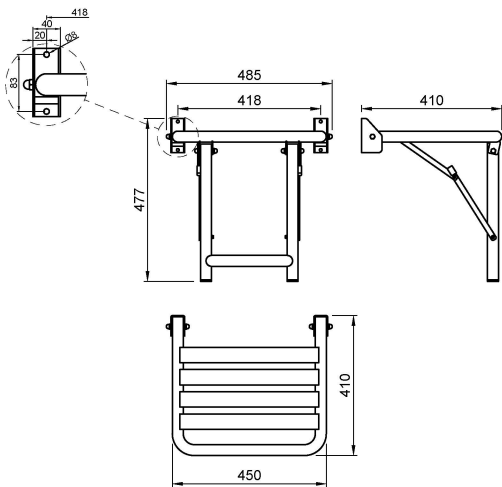

Texto sugerido para prescripción

Asiento de ducha mural NOFER o equivalente, en acero inoxidable AISI 304 acabado blanco. Dimensiones: 440 alto x 450 ancho x 410 fondo mm. Barras Ø 32 mm.

Componentes

- Tornillería de acero inoxidable incluida.

Características técnicas

- Material:** Acero inoxidable AISI 304
- Acabado:** Blanco
- Dimensiones máximas:** 440 alto x 450 ancho x 410 fondo (mm).
- Diámetro barras:** Ø32 mm
- Peso máximo soportado:** 120 kg

Instalación recomendada

Fijación en pared con dos patas apoyadas al suelo. Realizando una instalación a pared adecuada, el peso máximo soportado es 120 kg.

Esquema dimensional

Esquema Instalación

Ctra. Laureà Miró,
385-387
08980 | Sant
Feliu de
Llobregat,
Barcelona -
España
T. +34 934 742
423
F. +34 934 743
548
nofer@nofer.com
www.nofer.com