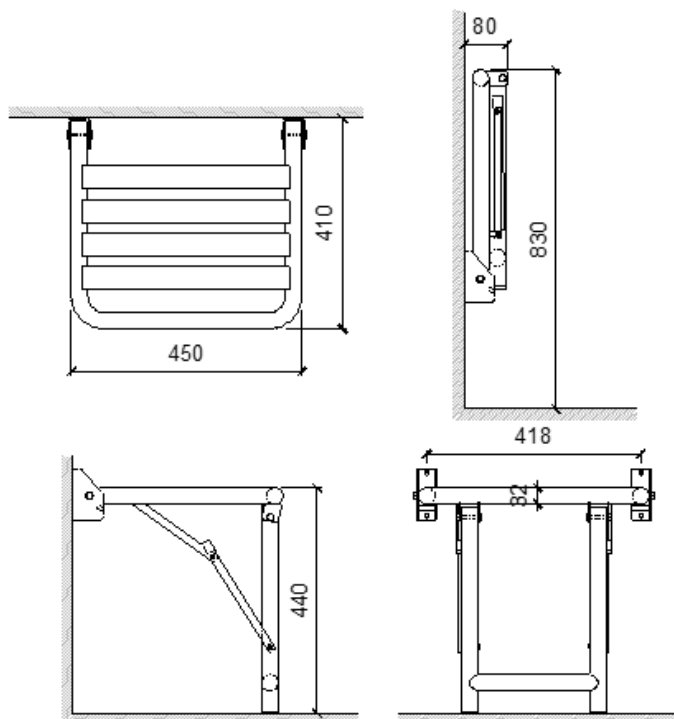

Texto sugerido para prescripción

Asiento de ducha mural NOFER o equivalente, en acero inoxidable AISI 304 acabado blanco. Dimensiones: 440 alto x 450 ancho x 410 fondo mm. Barras Ø 32 mm.

Componentes

- Tornillería de acero inoxidable incluida.

Características técnicas

- Material:** Acero inoxidable AISI 304
- Acabado:** Blanco
- Dimensiones máximas:** 440 alto x 450 ancho x 410 fondo (mm).
- Diámetro barras:** Ø32 mm
- Peso máximo soportado:** 120 kg

Instalación recomendada

Fijación en pared con dos patas apoyadas al suelo. Realizando una instalación a pared adecuada, el peso máximo soportado es 120 kg.

Esquema dimensional

Esquema Instalación

Ctra. Laureà Miró,
385-387
08980 | Sant
Feliu de
Llobregat,
Barcelona -
España
T. +34 934 742
423
F. +34 934 743
548
nofer@nofer.com
www.nofer.com