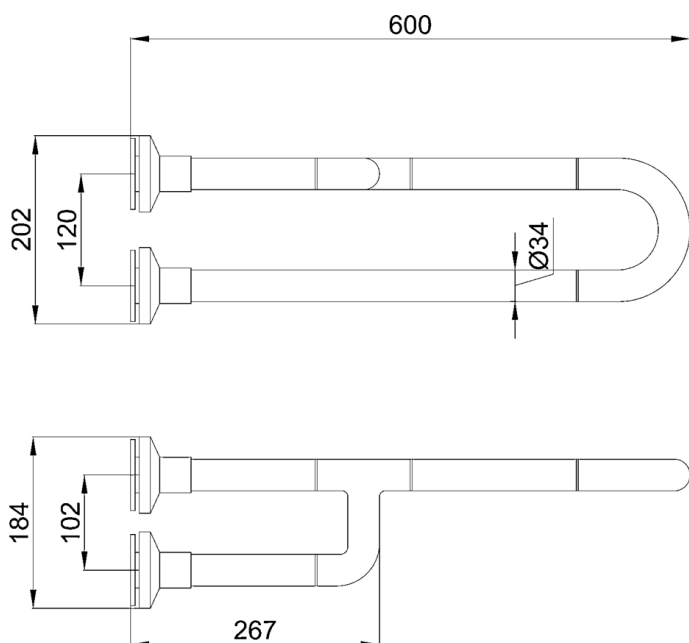

Barra de apoyo fija de triple soporte a pared. Posición reversible. Longitud 600 mm. Aluminio recubierto de polímero anti-bacterias. Acabado blanco

Descripción

- Barra de apoyo recta.
- Tres puntos de fijación a pared.
- Adecuada para apoyo en lavabos, wc-bidé, duchas y bañeras.
- Diseñada para aseos y baños adaptados a personas con movilidad reducida.

Texto sugerido para prescripción

Barra de apoyo NOFER, fabricada de aluminio recubierto de ABS color blanco con protección anti-bacterias permanente. Tres puntos de fijación a pared. Soportes fabricados de acero inoxidable AISI 304 con embellecedores de ABS color blanco. Longitud: 600 mm.

Características técnicas

Material: Aluminio recubierto de ABS con protección anti-bacterias permanente
Acabado: Blanco
Diámetro barra: Ø34 mm
Longitud barras: 600 mm
Altura instalación recomendada: 70 - 75 cm de la barra horizontal superior al suelo acabado.

Esquema dimensional

08980 | Sant
Feliu de
Llobregat,
Barcelona -
España
T. +34 934 742
423
F. +34 934 743
548
nofer@nofer.com
www.nofer.com

PRODUCTOS
RELACIONADOS

15047.60.N36

15047.80.N36

15047.80.NBA

Estas especificaciones pueden ser modificadas y/o rectificadas debido a exigencias de fabricación.