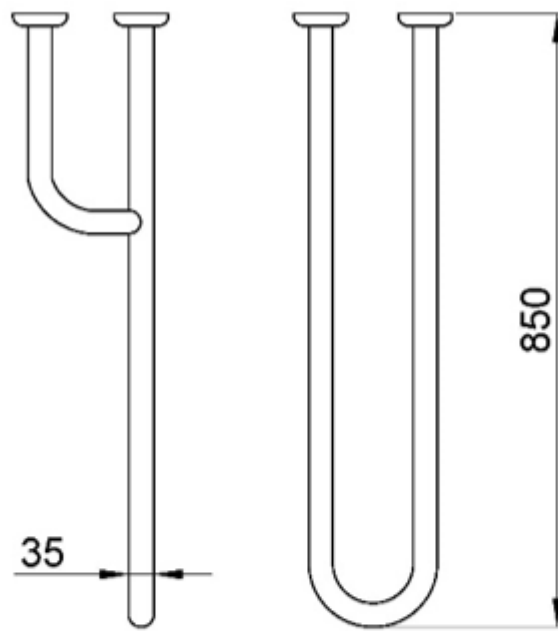

Barra de apoyo fija de triple soporte a pared. Posición izquierda. Longitud 850 mm. Acero inoxidable. Acabado blanco

Descripción

- Barra doble de apoyo fija con tres puntos de anclaje a pared.
- Adecuada para apoyo en lavabos, wc-bidé, duchas y bañeras.
- Diseñada para aseos adaptados a personas con discapacidades.
- Acero inoxidable acabado satinado.
- Disponible también en acabado brillo (NOFER 15047.85.B) y satinado (NOFER 15047.85.S).
- Posición: izquierda.

Características técnicas

Material: Acero inoxidable AISI 304

Acabado: Blanco

Longitud máxima: 850mm

Diámetro barra: Ø32 mm

Altura instalación recomendada: 70-75 cm barra superior a suelo

Fijación/Anclaje

Tres puntos de anclaje a pared. Tornillería incluida.

Texto sugerido para prescripción

Barra doble de apoyo NOFER, con tres apoyos en pared. Fabricada en acero inoxidable AISI 304 acabado blanco.
Longitud: 850 mm. Barras Ø 32 mm.

Mantenimiento

El acero inoxidable requiere mantenimiento ya que la suciedad con el tiempo puede llegar a dañar el cromo (Cr) que contiene el acero inoxidable. Recomendamos una limpieza mensual con un producto especializado para acero inoxidable

Esquema dimensional

Ctra. Laureà Miró, 385-387
 08980 | Sant Feliu de Llobregat,
 Barcelona - España
 T. +34 934 742 423
 F. +34 934 743 548
 nofer@nofer.com
 www.nofer.com

PRODUCTOS
 RELACIONADOS

15047.85.B