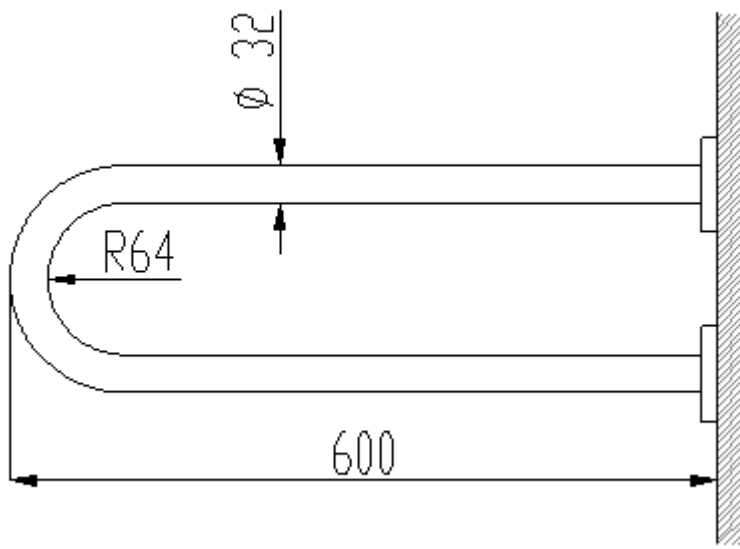

Ctra. Laureà Miró, 385-387
08980 | Sant Feliu de Llobregat,
Barcelona - España
T. +34 934 742 423
F. +34 934 743 548
nofer@nofer.com
www.nofer.com

PRODUCTOS
RELACIONADOS

15047.85.B

15047.85.S

15047.85.W

Estas especificaciones pueden ser modificadas y/o rectificadas debido a exigencias de fabricación.