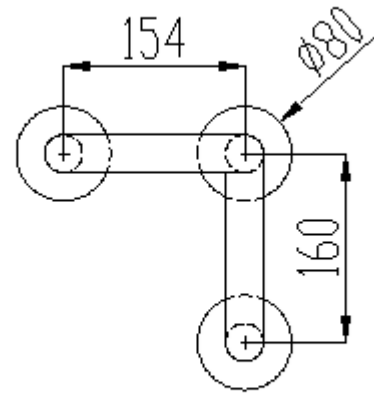

Ctra. Laureà Miró, 385-387
08980 | Sant Feliu de Llobregat,
Barcelona - España
T. +34 934 742 423
F. +34 934 743 548
nofer@nofer.com
www.nofer.com

PRODUCTOS
RELACIONADOS

15047.85.B

15047.85.S

15047.85.W

Estas especificaciones pueden ser modificadas y/o rectificadas debido a exigencias de fabricación.