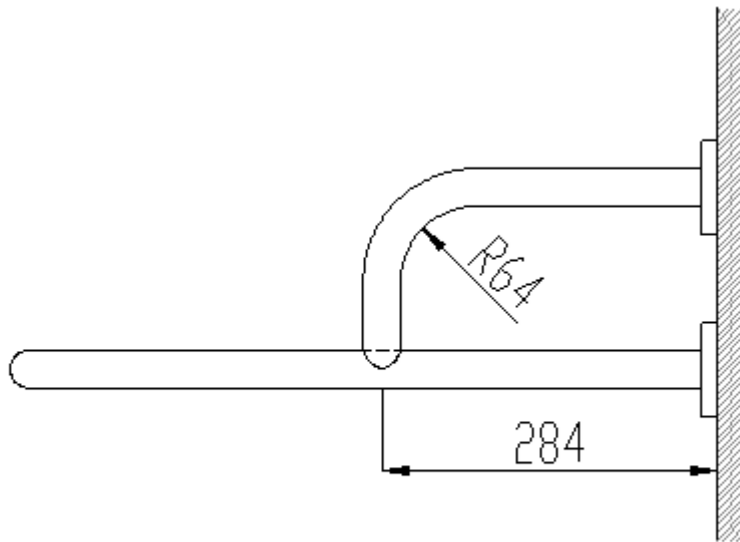

Ctra. Laureà Miró, 385-387
08980 | Sant Feliu de Llobregat,
Barcelona - España
T. +34 934 742 423
F. +34 934 743 548
nofer@nofer.com
www.nofer.com

PRODUCTOS
RELACIONADOS

15047.85.B

15047.85.S

15047.85.W

Estas especificaciones pueden ser modificadas y/o rectificadas debido a exigencias de fabricación.