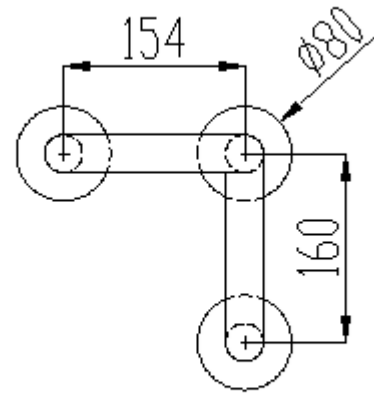

Barra de apoyo fija de triple soporte a pared. Posición izquierda. Longitud 600 mm. Acero inoxidable. Acabado blanco

Descripción

- Barra doble de apoyo fija con tres puntos de anclaje a pared.
- Adecuada para apoyo en lavabos, wc-bidé, duchas y bañeras.
- Diseñada para aseos adaptados a personas con discapacidades.
- Acero inoxidable acabado con pintura epoxy-polyester color blanco.
- Disponible también en acabado brillo (NOFER 15047.B) y acabado satinado (NOFER 15047.S).
- Posición: izquierda.

Texto sugerido para prescripción

Barra doble de apoyo NOFER o equivalente, con tres apoyos en pared. Fabricada en acero inoxidable AISI 304 acabado con pintura epoxy-polyester color blanco. Longitud: 600 mm. Barras Ø32 x 1.5 mm.

Características técnicas

Material: Acero inoxidable AISI 304

Acabado: Blanco

Longitud máxima: 600 mm

Diámetro barra: Ø32 mm

Espesor barra: 1,5 mm

Altura instalación recomendada: 70-75 cm de barra superior a suelo

Fijación/Anclaje

Tres puntos de anclaje a pared.

Esquema dimensional

Ctra. Laureà Miró,
385-387
08980 | Sant
Feliu de
Llobregat,
Barcelona -
España
T. +34 934 742
423
F. +34 934 743
548
nofer@nofer.com
www.nofer.com