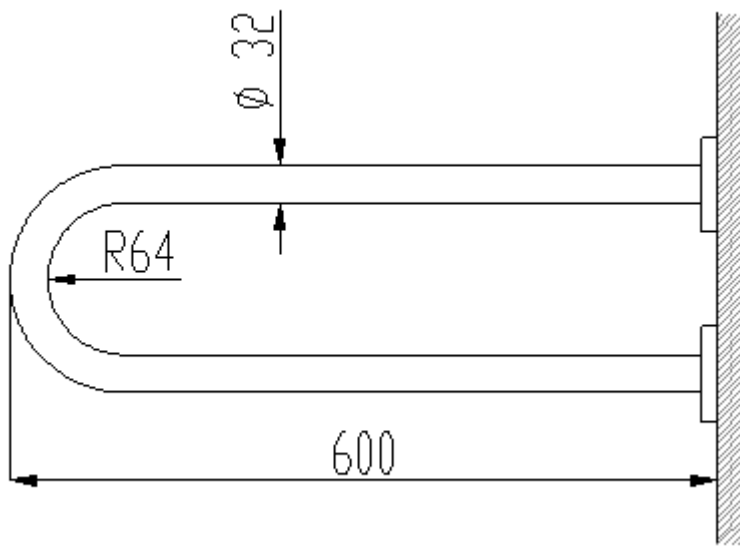

Barra de apoyo fija de triple soporte a pared. Posición izquierda. Longitud 600 mm. Acero inoxidable. Acabado blanco

Descripción

- Barra doble de apoyo fija con tres puntos de anclaje a pared.
- Adecuada para apoyo en lavabos, wc-bidé, duchas y bañeras.
- Diseñada para aseos adaptados a personas con discapacidades.
- Acero inoxidable acabado con pintura epoxy-polyester color blanco.
- Disponible también en acabado brillo (NOFER 15047.B) y acabado satinado (NOFER 15047.S).
- Posición: izquierda.

Texto sugerido para prescripción

Barra doble de apoyo NOFER o equivalente, con tres apoyos en pared. Fabricada en acero inoxidable AISI 304 acabado con pintura epoxy-polyester color blanco. Longitud: 600 mm. Barras Ø32 x 1.5 mm.

Características técnicas

Material: Acero inoxidable AISI 304

Acabado: Blanco

Longitud máxima: 600 mm

Diámetro barra: Ø32 mm

Espesor barra: 1,5 mm

Altura instalación recomendada: 70-75 cm de barra superior a suelo

Fijación/Anclaje

Tres puntos de anclaje a pared.

Esquema dimensional

Ctra. Laureà Miró,
385-387
08980 | Sant
Feliu de
Llobregat,
Barcelona -
España
T. +34 934 742
423
F. +34 934 743
548
nofer@nofer.com
www.nofer.com