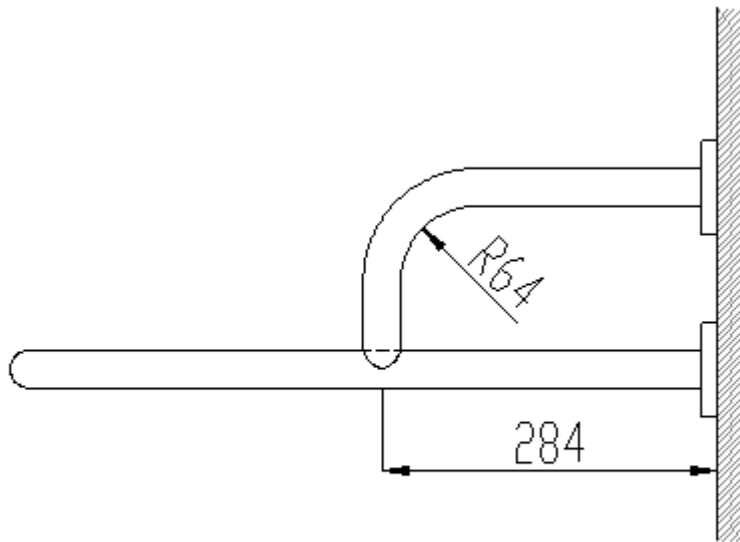

Barra de apoyo fija de triple soporte a pared. Posición izquierda. Longitud 600 mm. Acero inoxidable. Acabado blanco

Descripción

- Barra doble de apoyo fija con tres puntos de anclaje a pared.
- Adecuada para apoyo en lavabos, wc-bidé, duchas y bañeras.
- Diseñada para aseos adaptados a personas con discapacidades.
- Acero inoxidable acabado con pintura epoxy-polyester color blanco.
- Disponible también en acabado brillo (NOFER 15047.B) y acabado satinado (NOFER 15047.S).
- Posición: izquierda.

Texto sugerido para prescripción

Barra doble de apoyo NOFER o equivalente, con tres apoyos en pared. Fabricada en acero inoxidable AISI 304 acabado con pintura epoxy-polyester color blanco. Longitud: 600 mm. Barras Ø32 x 1.5 mm.

Características técnicas

Material: Acero inoxidable AISI 304

Acabado: Blanco

Longitud máxima: 600 mm

Diámetro barra: Ø32 mm

Espesor barra: 1,5 mm

Altura instalación recomendada: 70-75 cm de barra superior a suelo

Fijación/Anclaje

Tres puntos de anclaje a pared.

Esquema dimensional

Ctra. Laureà Miró,
385-387
08980 | Sant
Feliu de
Llobregat,
Barcelona -
España
T. +34 934 742
423
F. +34 934 743
548
nofer@nofer.com
www.nofer.com