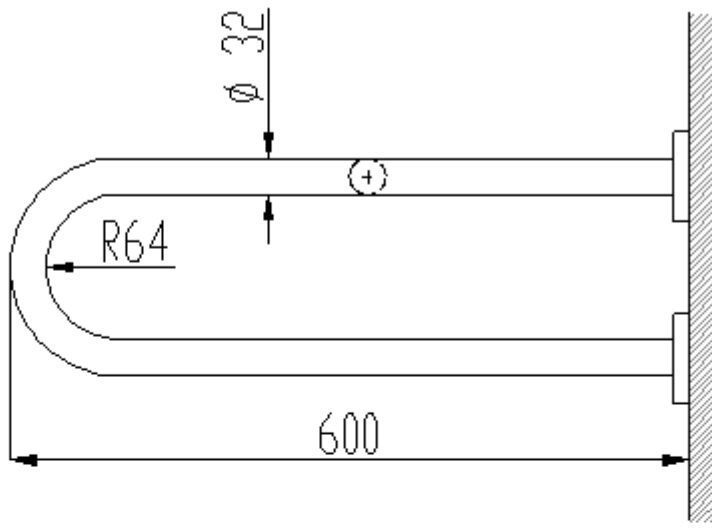

Barra de apoyo fija de triple soporte a pared. Posición derecha. Longitud 600 mm. Acero inoxidable. Acabado brillo

Descripción

- Barra doble de apoyo fija con tres puntos de anclaje a pared.
- Adecuada para apoyo en lavabos, wc-bidé, duchas y bañeras.
- Diseñada para aseos adaptados a personas con discapacidades.
- Acero inoxidable acabado brillo.
- Disponible también en acabado satinado (NOFER 15048.S) y acabado blanco (NOFER 15048.W).
- Posición: derecha.

Características técnicas

Material: Acero inoxidable AISI 304

Acabado: Brillo

Longitud máxima: 600 mm

Diámetro barra: Ø32 mm

Espesor barra: 1,5 mm

Altura instalación recomendada: 70-75 cm de barra superior a suelo

Fijación/Anclaje

Tres puntos de anclaje a pared. Tornillería incluida.

Texto sugerido para prescripción

Barra doble de apoyo NOFER o equivalente, con tres apoyos en pared. Fabricada en acero inoxidable AISI 304 acabado brillo. Longitud: 600 mm. Barras Ø32 x 1,5 mm.

Esquema dimensional

Ctra. Laureà Miró, 385-387
08980 | Sant Feliu de Llobregat,
Barcelona - España
T. +34 934 742 423
F. +34 934 743 548
nofer@nofer.com
www.nofer.com

PRODUCTOS
RELACIONADOS

15047.85.B

15047.85.S