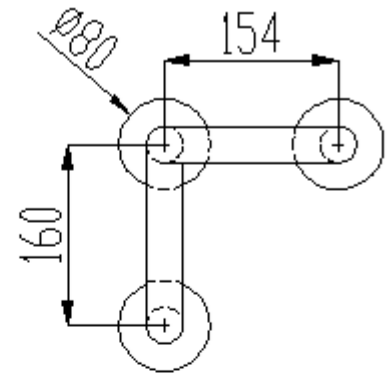

Barra de apoyo fija de triple soporte a pared. Posición derecha. Longitud 600 mm. Acero inoxidable. Acabado brillo

Descripción

- Barra doble de apoyo fija con tres puntos de anclaje a pared.
- Adecuada para apoyo en lavabos, wc-bidé, duchas y bañeras.
- Diseñada para aseos adaptados a personas con discapacidades.
- Acero inoxidable acabado brillo.
- Disponible también en acabado satinado (NOFER 15048.S) y acabado blanco (NOFER 15048.W).
- Posición: derecha.

Características técnicas

Material: Acero inoxidable AISI 304

Acabado: Brillo

Longitud máxima: 600 mm

Diámetro barra: Ø32 mm

Espesor barra: 1,5 mm

Altura instalación recomendada: 70-75 cm de barra superior a suelo

Fijación/Anclaje

Tres puntos de anclaje a pared. Tornillería incluida.

Texto sugerido para prescripción

Barra doble de apoyo NOFER o equivalente, con tres apoyos en pared. Fabricada en acero inoxidable AISI 304 acabado brillo. Longitud: 600 mm. Barras Ø32 x 1,5 mm.

Esquema dimensional

Ctra. Laureà Miró, 385-387
08980 | Sant Feliu de Llobregat,
Barcelona - España
T. +34 934 742 423
F. +34 934 743 548
nofer@nofer.com
www.nofer.com

PRODUCTOS
RELACIONADOS

15047.85.B

15047.85.S