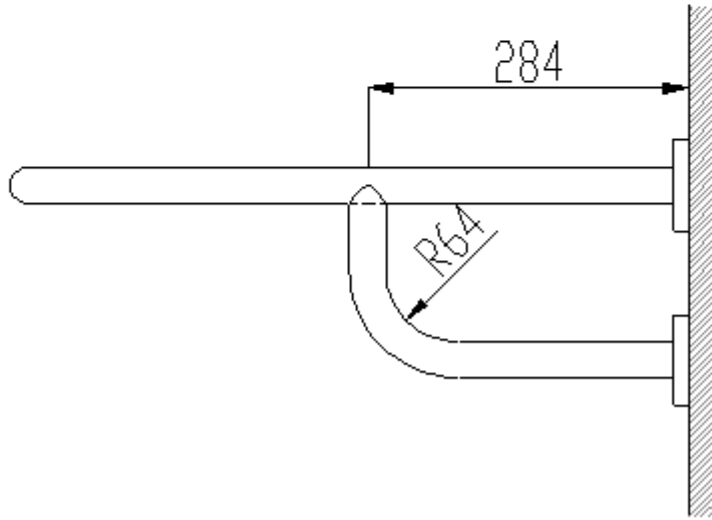

Barra de apoyo fija de triple soporte a pared. Posición derecha. Longitud 600 mm. Acero inoxidable. Acabado brillo

Descripción

- Barra doble de apoyo fija con tres puntos de anclaje a pared.
- Adecuada para apoyo en lavabos, wc-bidé, duchas y bañeras.
- Diseñada para aseos adaptados a personas con discapacidades.
- Acero inoxidable acabado brillo.
- Disponible también en acabado satinado (NOFER 15048.S) y acabado blanco (NOFER 15048.W).
- Posición: derecha.

Características técnicas

Material: Acero inoxidable AISI 304

Acabado: Brillo

Longitud máxima: 600 mm

Diámetro barra: Ø32 mm

Espesor barra: 1,5 mm

Altura instalación recomendada: 70-75 cm de barra superior a suelo

Fijación/Anclaje

Tres puntos de anclaje a pared. Tornillería incluida.

Texto sugerido para prescripción

Barra doble de apoyo NOFER o equivalente, con tres apoyos en pared. Fabricada en acero inoxidable AISI 304 acabado brillo. Longitud: 600 mm. Barras Ø32 x 1,5 mm.

Esquema dimensional

Ctra. Laureà Miró, 385-387
08980 | Sant Feliu de Llobregat,
Barcelona - España
T. +34 934 742 423
F. +34 934 743 548
nofer@nofer.com
www.nofer.com

PRODUCTOS
RELACIONADOS

15047.85.B

15047.85.S