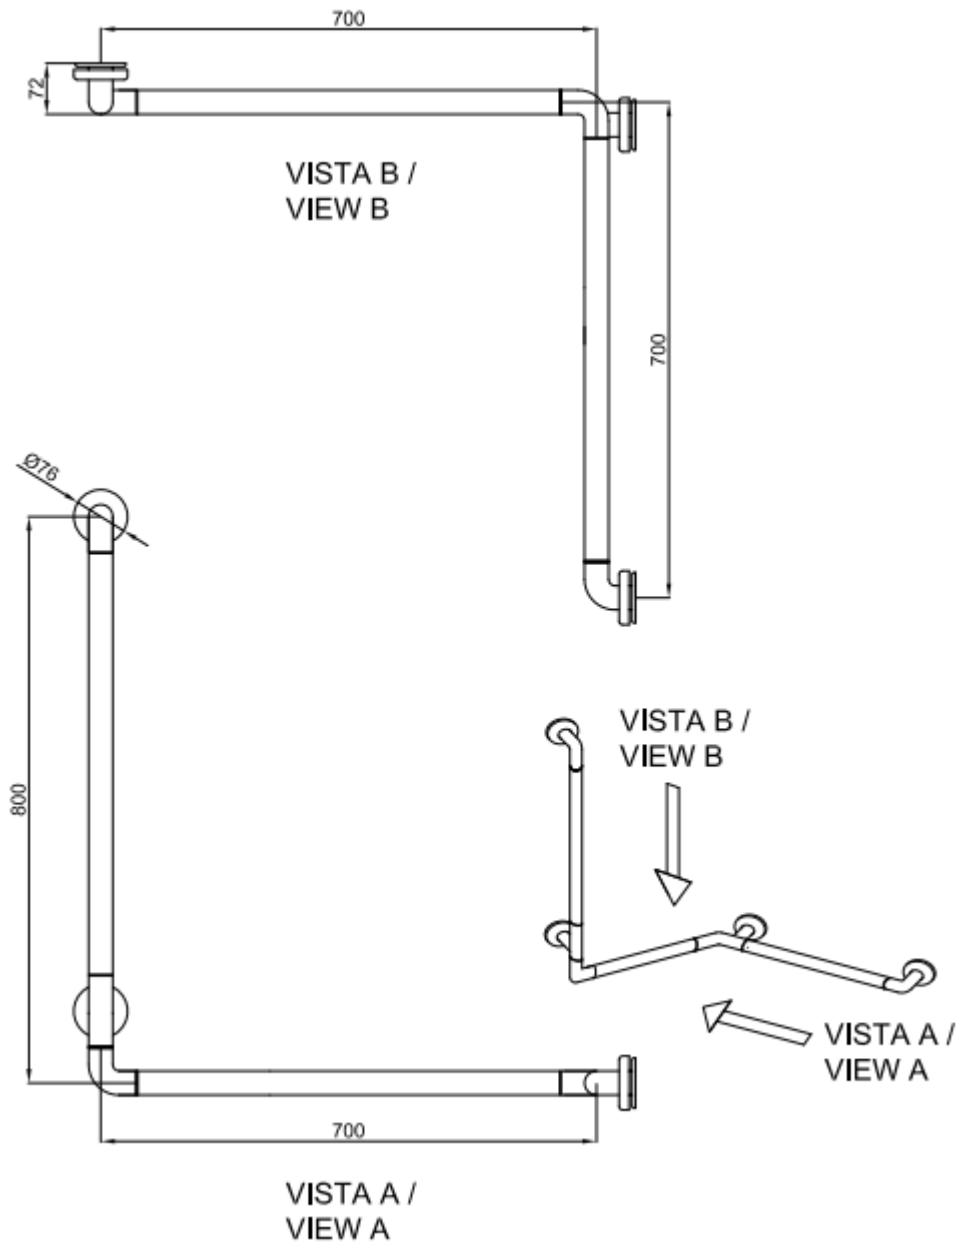

Ctra. Laureà Miró,
385-387
08980 | Sant
Feliu de
Llobregat,
Barcelona -
España
T. +34 934 742
423
F. +34 934 743
548
nofer@nofer.com
www.nofer.com

PRODUCTOS
RELACIONADOS

15050.N36

15050.NBA

15052.105.N36

Estas especificaciones pueden ser modificadas y/o rectificadas debido a exigencias de fabricación.