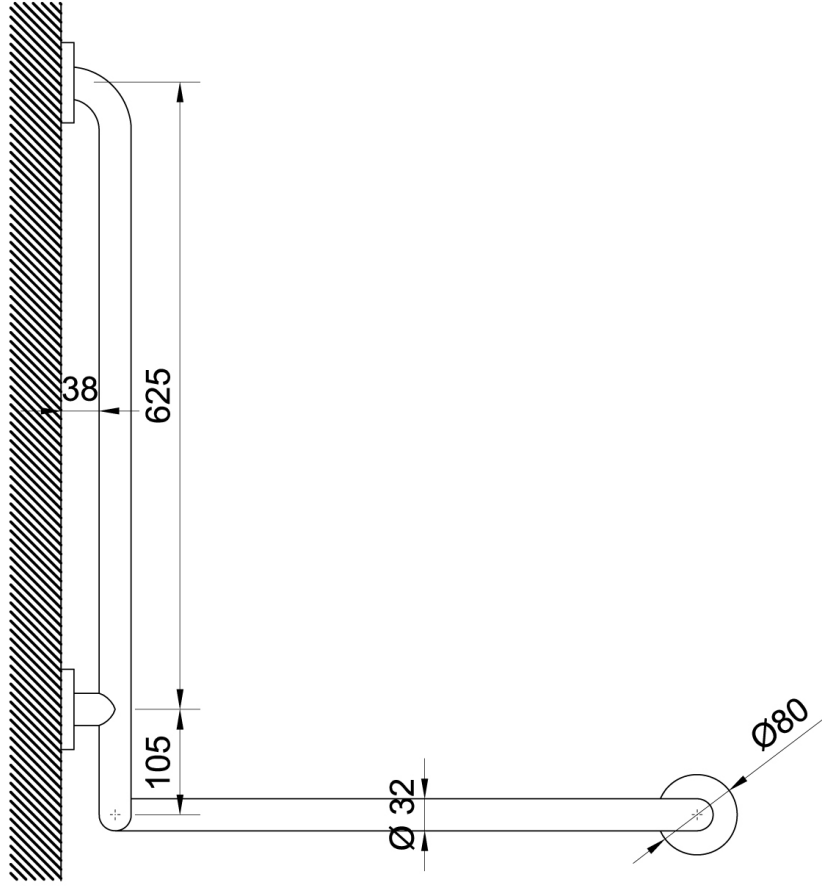

VISTA 1 / VIEW 1