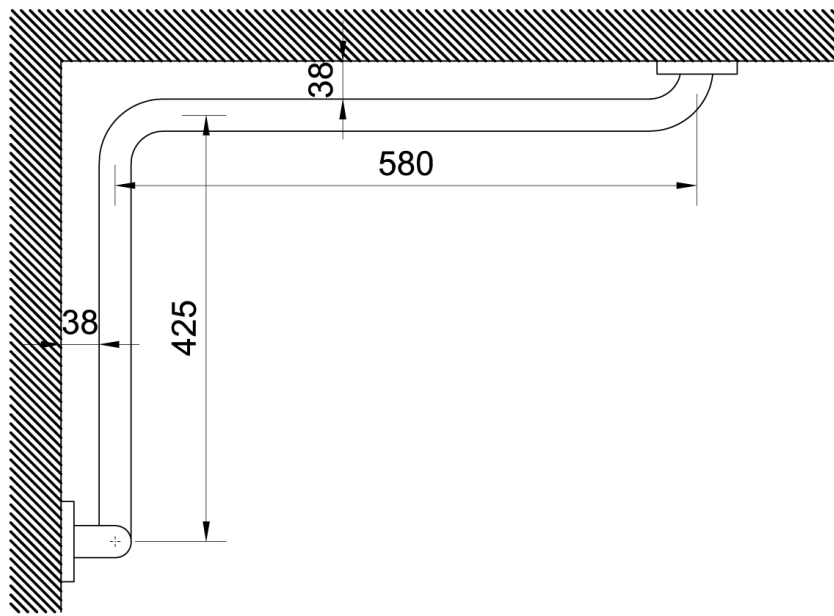

Dimensiones entre ejes: brazo horizontal corto 425 mm, brazo horizontal largo 580 mm, brazo vertical 730 mm.

#### Características técnicas

**Material:** Acero inoxidable AISI 304

**Acabado:** Blanco

**Dimensiones entre ejes:** Brazo horizontal corto 425 mm  
Brazo horizontal largo 580 mm  
Brazo vertical 730 mm

**Diámetro barra:** Ø32 mm

**Altura instalación recomendada:** 70-75 cm barras horizontales al suelo

**Posición:** Izquierda

#### Esquema dimensional

VISTA 1 / VIEW 1

VISTA 2 / VIEW 2

PLANTA / TOP VIEW

Ctra. Laureà Miró,  
385-387  
08980 | Sant  
Feliu de  
Llobregat,  
Barcelona -  
España  
T. +34 934 742  
423  
F. +34 934 743  
548  
nofer@nofer.com  
www.nofer.com