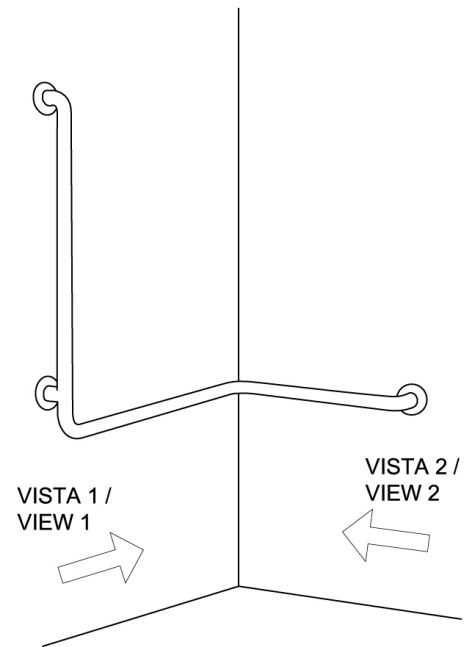

Barra de apoyo en doble ángulo 90° para fijar en pared en esquina con 3 puntos de anclaje. Posición izquierda. Acero inoxidable. Acabado blanco

#### Características técnicas

**Material:** Acero inoxidable AISI 304

**Acabado:** Blanco

**Dimensiones entre ejes:** Brazo horizontal corto 425 mm  
Brazo horizontal largo 580 mm  
Brazo vertical 730 mm

**Diámetro barra:** Ø32 mm

**Altura instalación recomendada:** 70-75 cm barras horizontales al suelo

**Posición:** Izquierda

#### Esquema dimensional

VISTA 1 / VIEW 1

VISTA 2 / VIEW 2

PLANTA / TOP VIEW

Ctra. Laureà Miró,  
385-387  
08980 | Sant  
Feliu de  
Llobregat,  
Barcelona -  
España  
T. +34 934 742  
423  
F. +34 934 743  
548  
nofer@nofer.com  
www.nofer.com