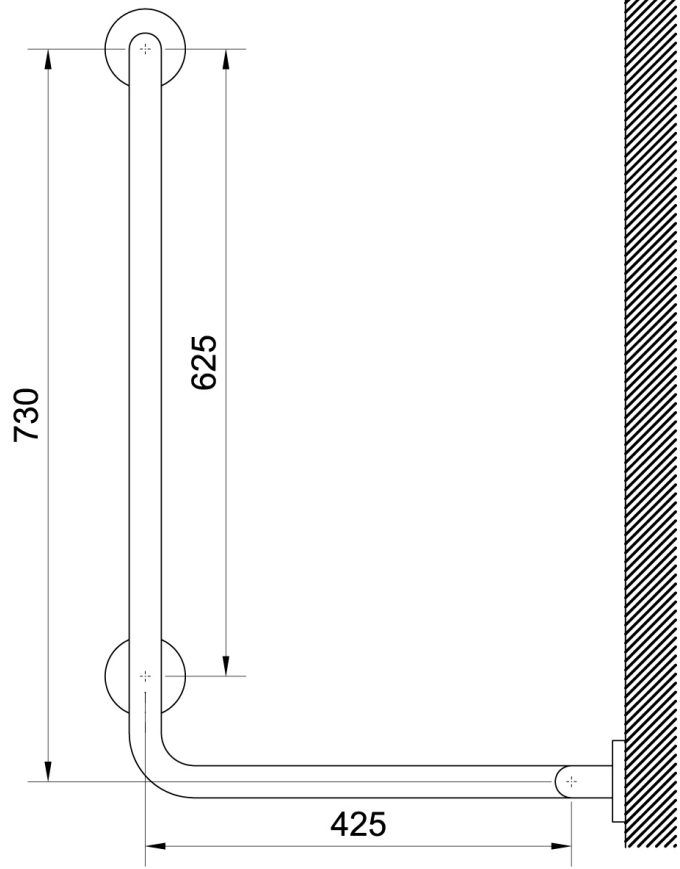

Dimensiones entre ejes: brazo horizontal corto 425 mm, brazo horizontal largo 580 mm, brazo vertical 730 mm.

#### Características técnicas

**Material:** Acero inoxidable AISI 304

**Acabado:** Blanco

**Dimensiones entre ejes:** Brazo horizontal corto 425 mm  
Brazo horizontal largo 580 mm  
Brazo vertical 730 mm

**Diámetro barra:** Ø32 mm

**Altura instalación recomendada:** 70-75 cm barras horizontales al suelo

**Posición:** Izquierda

#### Esquema dimensional

VISTA 1 / VIEW 1

VISTA 2 / VIEW 2

PLANTA / TOP VIEW

Ctra. Laureà Miró,  
385-387  
08980 | Sant  
Feliu de  
Llobregat,  
Barcelona -  
España  
T. +34 934 742  
423  
F. +34 934 743  
548  
nofer@nofer.com  
www.nofer.com