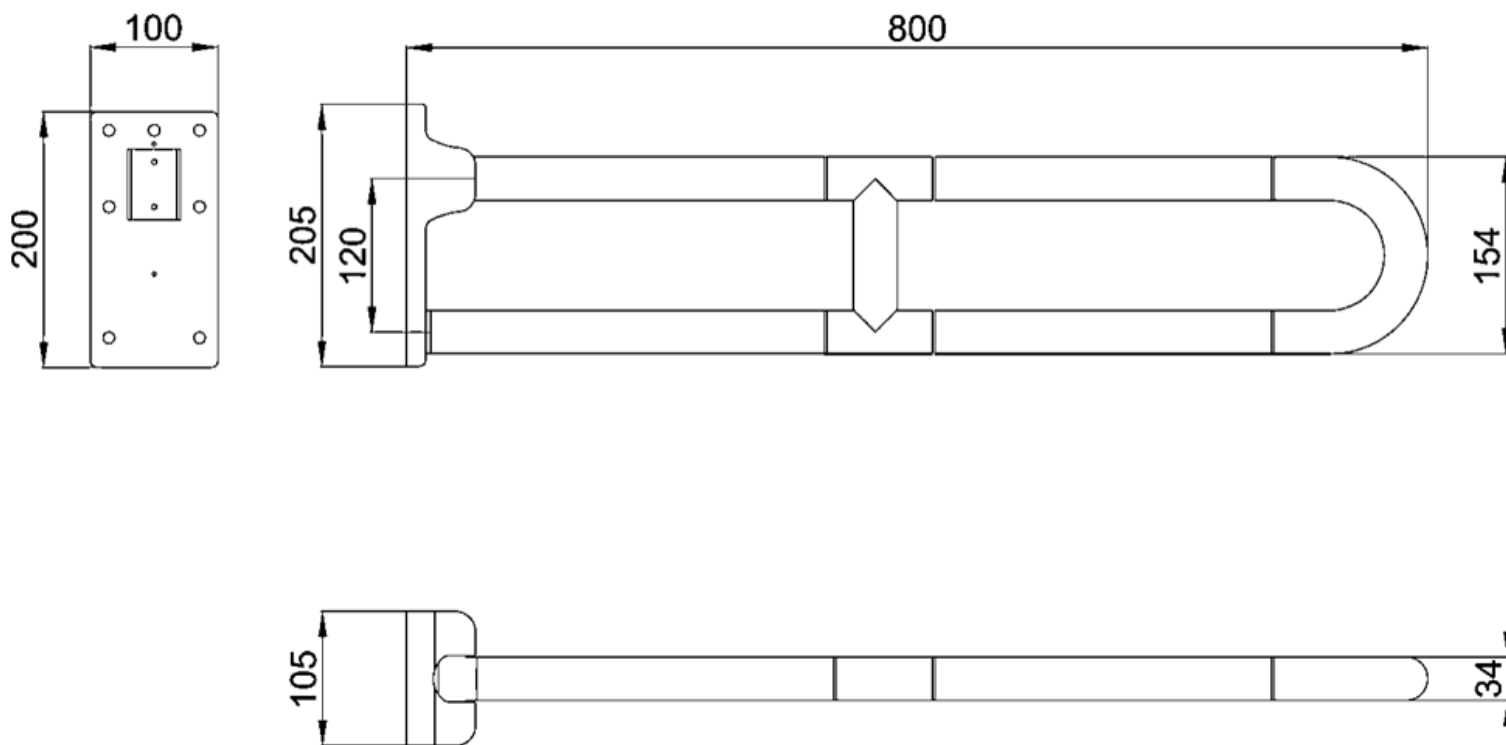

Barra de apoyo abatible para fijar en pared. Longitud 800 mm. Aluminio recubierto de polímero anti-bacterias. Acabado blanco

**Descripción**

- Barra de apoyo abatible para fijar en pared.
- Adecuada para apoyo en lavabos, wc-bidé, duchas y bañeras.
- Diseñada para aseos y baños adaptados a personas con movilidad reducida.

**Texto sugerido para prescripción**

Barra de apoyo abatible NOFER, fabricada de aluminio recubierto de polímero color blanco con protección anti-bacterias. Soporte fabricado de acero inoxidable AISI 304 con embellecedor de color blanco. Longitud: 800 mm.

**Componentes**

- Barra de apoyo de aluminio recubierto de polímero color blanco con protección anti-bacterias.
- Soportes fabricados de acero inoxidable AISI 304 con embellecedores de color blanco.

**Características técnicas**

- Material:** Aluminio recubierto de polímero
- Acabado:** Blanco
- Dimensiones:** Longitud: 800 mm
- Diámetro barra:** Ø34 mm
- Altura instalación recomendada:** 70-75 cm barra horizontal a suelo

**Esquema dimensional**