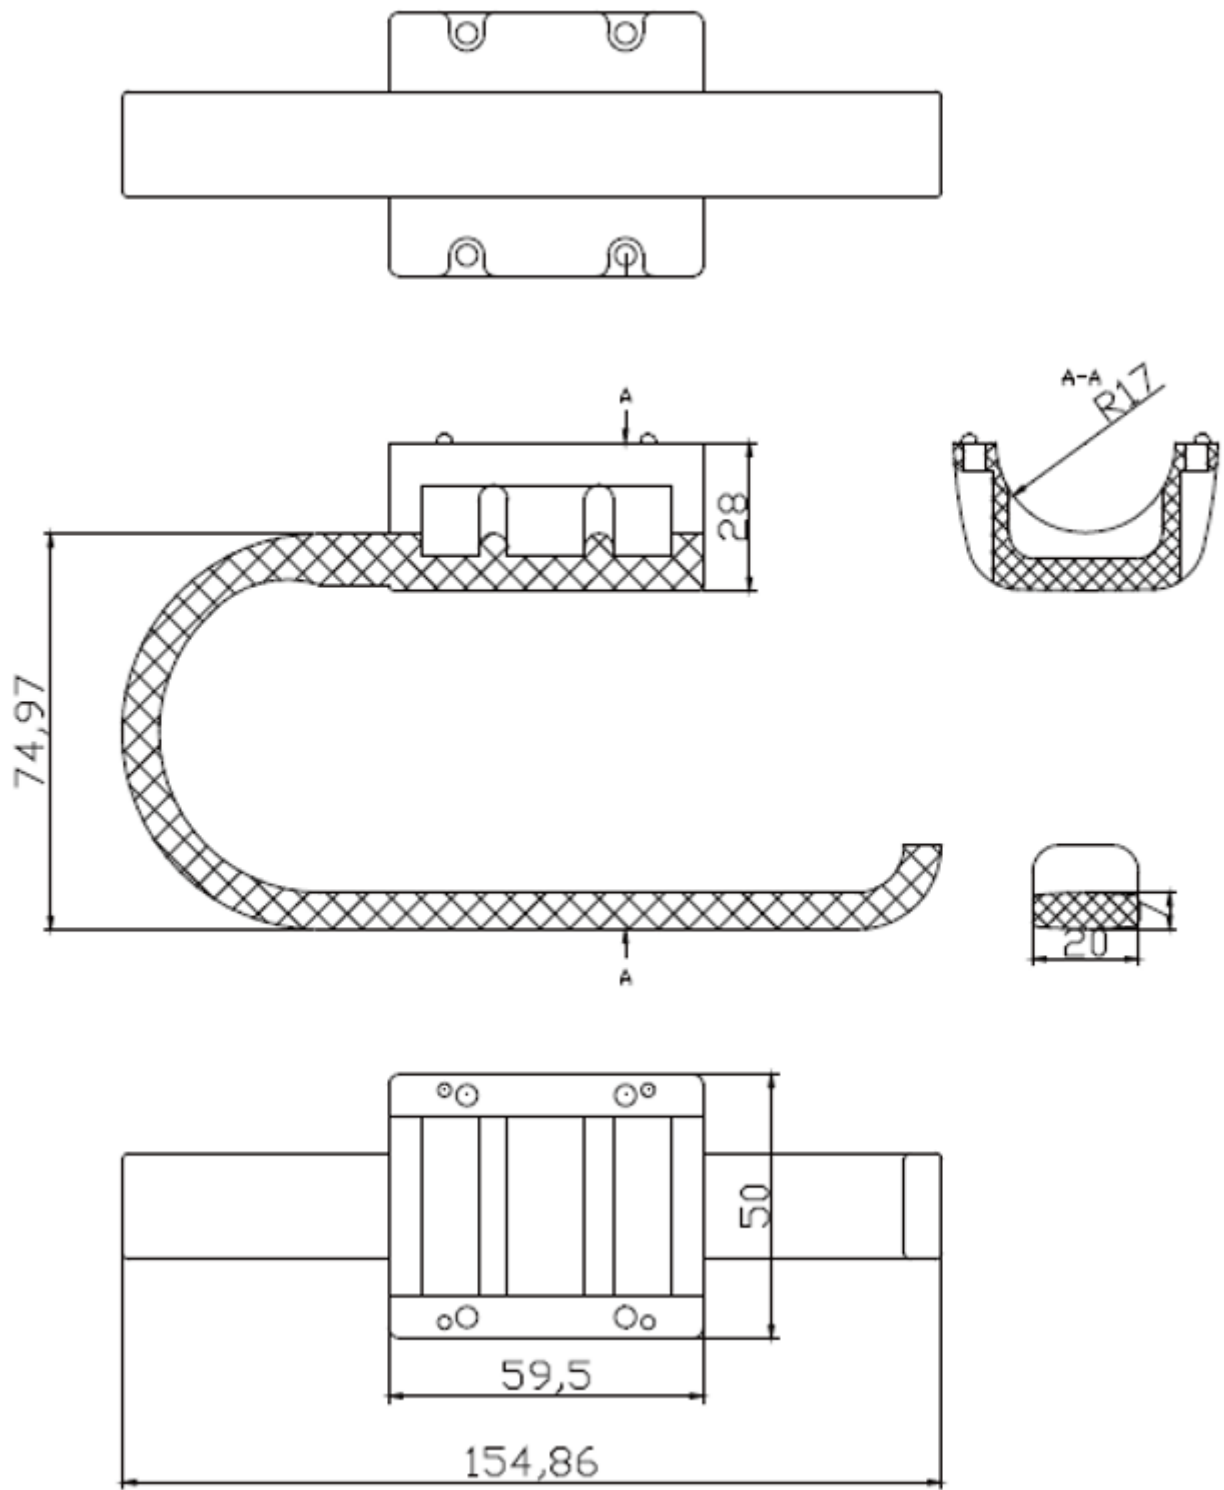

Portarrollos adaptable a barra de apoyo abatible. ABS blanco

Descripción

- Portarrollos adaptable a barra de apoyo abatible.
- Adecuado para barras de $\varnothing 34$ mm.
- Unión a barra mediante abrazadera atornillada.

Texto sugerido para prescripción

Portarrollos adaptable a barra de apoyo abatible NOFER o equivalente, fabricado de ABS color blanco.

Características técnicas

Material cuerpo: ABS

Acabado: Blanco

Esquema dimensional