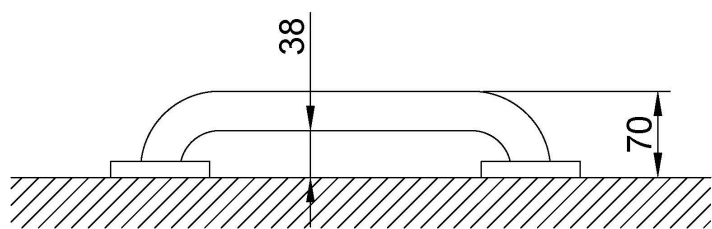

Esquema dimensional