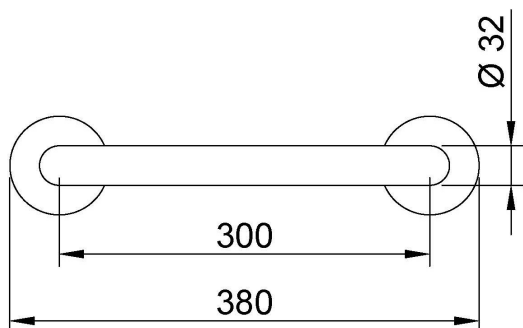

Esquema dimensional