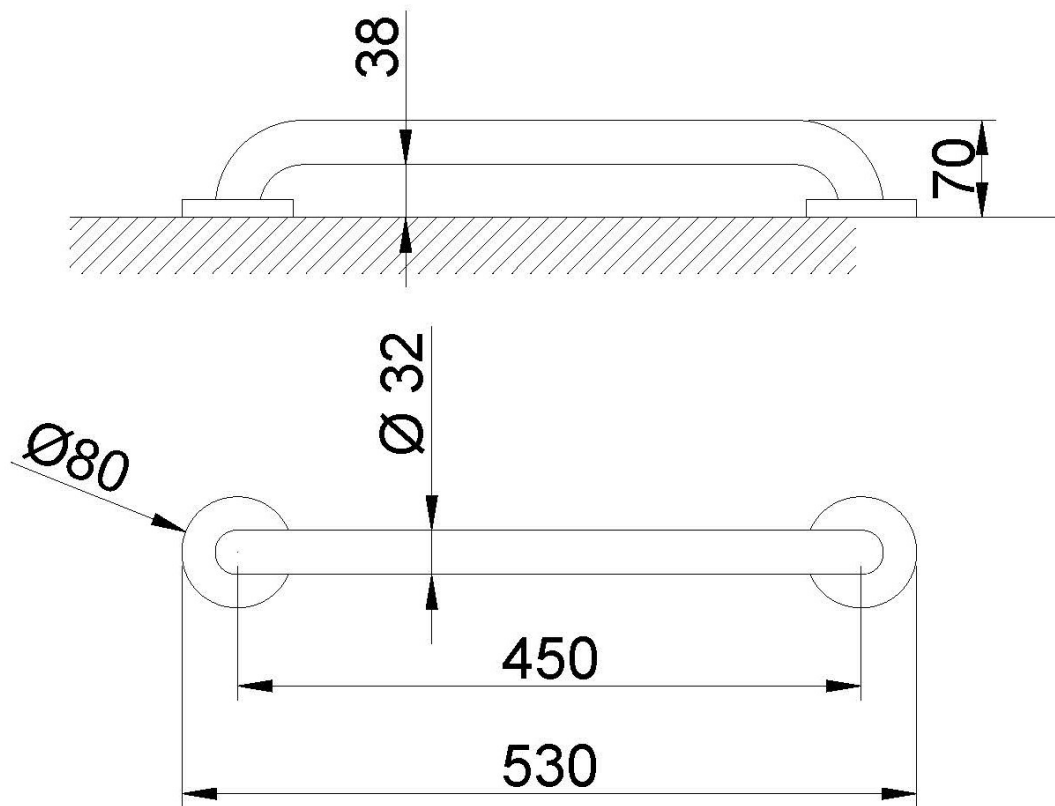

Ctra. Laureà Miró,
385-387
08980 | Sant
Feliu de
Llobregat,
Barcelona -
España
T. +34 934 742
423
F. +34 934 743
548
nofer@nofer.com
www.nofer.com

PRODUCTOS
RELACIONADOS

15054.45.B

15054.45.F

15054.45.S

Estas especificaciones pueden ser modificadas y/o rectificadas debido a exigencias de fabricación.