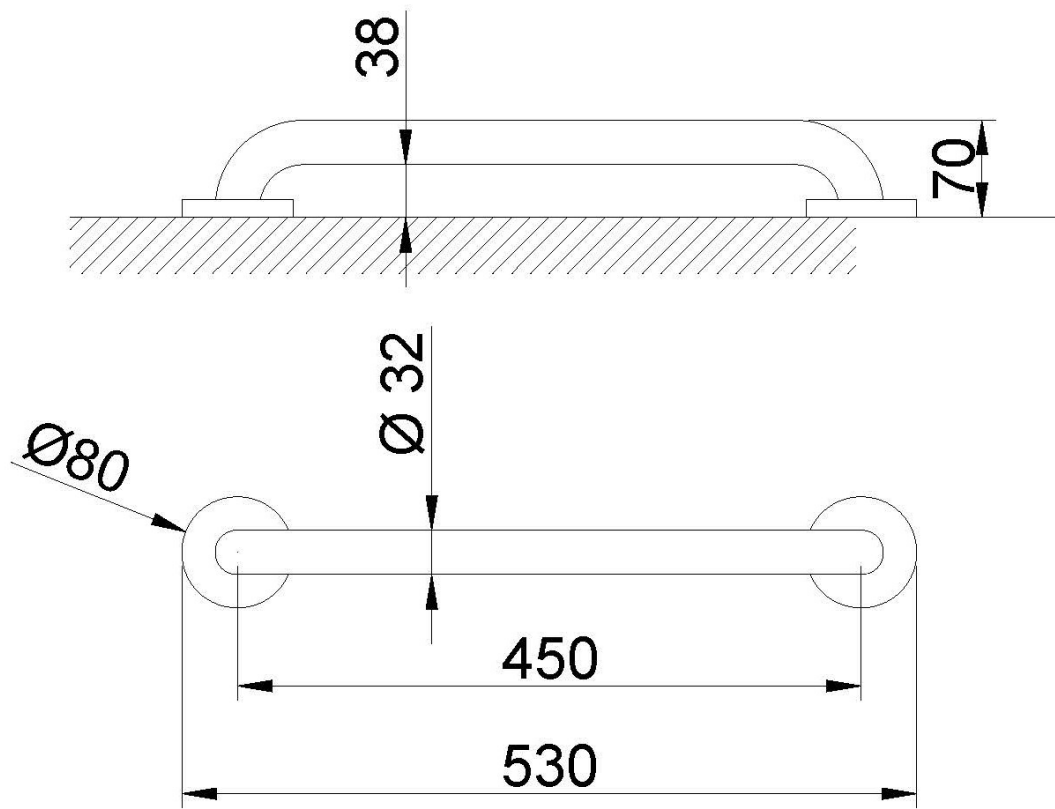

Barra de apoyo recta para fijar en pared con 2 puntos de anclaje. Longitud 450 mm. Acero inoxidable. Acabado blanco

Descripción

- Barra de apoyo recta para fijar en pared.
- Dos puntos de anclaje.
- Adecuada para apoyo en lavabos, wc-bidé, duchas y bañeras.
- Diseñada para aseos adaptados a personas con discapacidades.
- Acero inoxidable acabado con pintura epoxy-polyester color blanco.
- Disponible también en acabado satinado (NOFER 15054.45.S), brillo (NOFER 15054.45.B) y negro (NOFER 15054.45.N).
- Tornillería incluida.

Texto sugerido para prescripción

Barra de apoyo fija NOFER de acero inoxidable AISI 304, acabado con pintura epoxy-polyester color blanco. Longitud entre centros de apoyo: 450 mm. Barra Ø32 mm, espesor 1,5 mm.

Características técnicas

- Material:** Acero inoxidable AISI 304
Acabado: Pintura epoxy-polyester color blanco
Diámetro barra: Ø32 mm
Espesor barra: 1,5 mm
Longitud entre ejes centros de apoyo: 450 mm
Separación de la pared: 38 mm
Altura instalación recomendada: 70-75 cm de barra a suelo

Esquema dimensional

Ctra. Laureà Miró,
 385-387
 08980 | Sant
 Feliu de
 Llobregat,
 Barcelona -
 España
 T. +34 934 742
 423
 F. +34 934 743
 548
 nofer@nofer.com
 www.nofer.com

PRODUCTOS
 RELACIONADOS